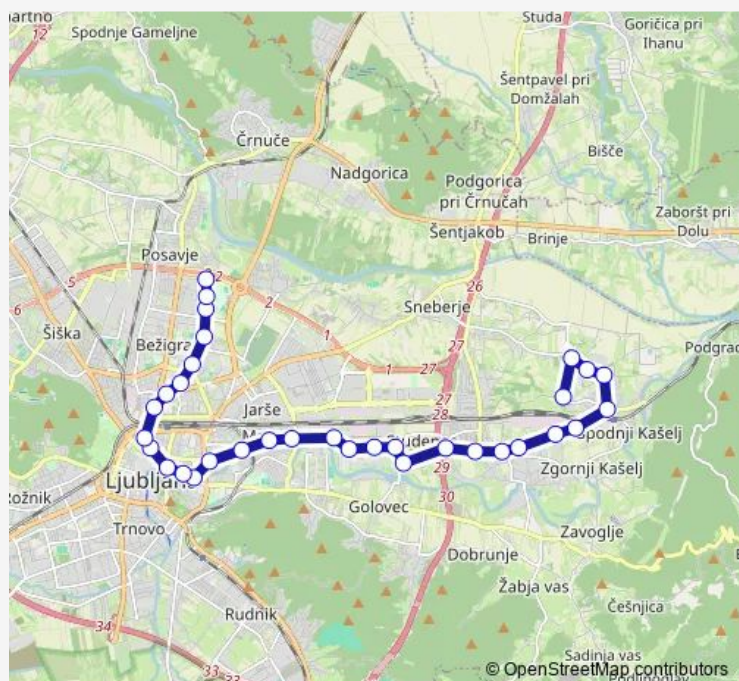

Thursday —

Friday —

Saturday 04:50-22:07

Sunday 05:20-22:02

Route info

Direction: Zalog

Stops: 33

Trip Duration: 0 hour 41 min

■ 20z

BusMaps

Poljanska

Zmajski most

Tavčarjeva

Bavarski dvor

Razstavišče

Bežigrad

32 stops

[Open route schedule](#)

N. Stožice P+R

Maroltova

Puhova

Kardeljeva ploščad

Gasilska brigada

Bežigrad

05:10-22:23

Sunday

06:15-22:23

Route info

Direction: N. Stožice P+R

Stops: 32

Trip Duration: 0 hour 51 min

Kašeljška