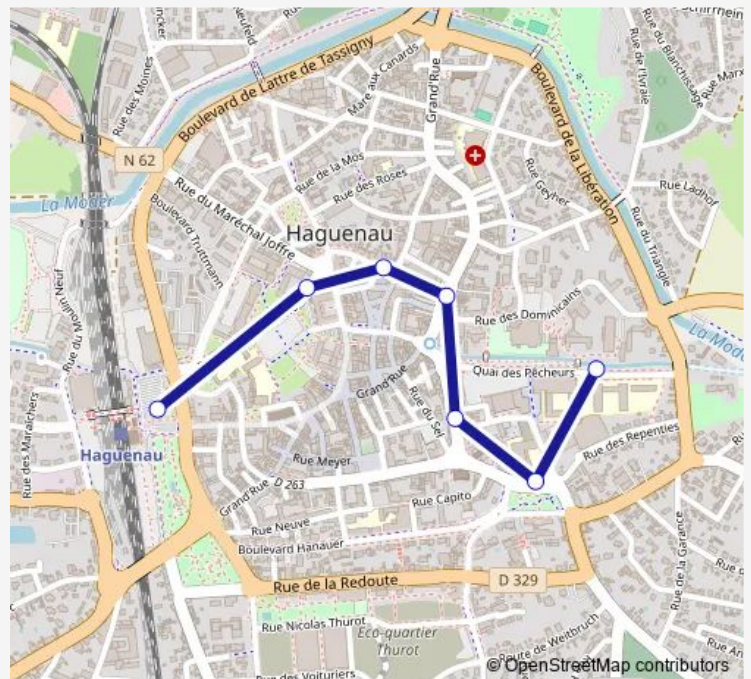

### Direction

Pêcheurs — Gare de Haguenau

7 stops

[Open route schedule](#)

Pêcheurs

Place Schuman

Marché aux Grains

Halle aux Houblons

### Route schedule

Pêcheurs — Gare de Haguenau

Monday	16:49-17:30
Tuesday	16:49-17:30
Wednesday	12:07-17:30
Thursday	16:49-17:30
Friday	16:49-17:30
Saturday	—
Sunday	—

### Route info

Direction: Pêcheurs

Stops: 7

Trip Duration: 0 hour 11 min

NAV2 — Haguenau Gare - Place Schuman

**Direction**

Gare de Haguenau — Place Schuman

3 stops

[Open route schedule](#)

Gare de Haguenau

Marché aux Grains

Place Schuman