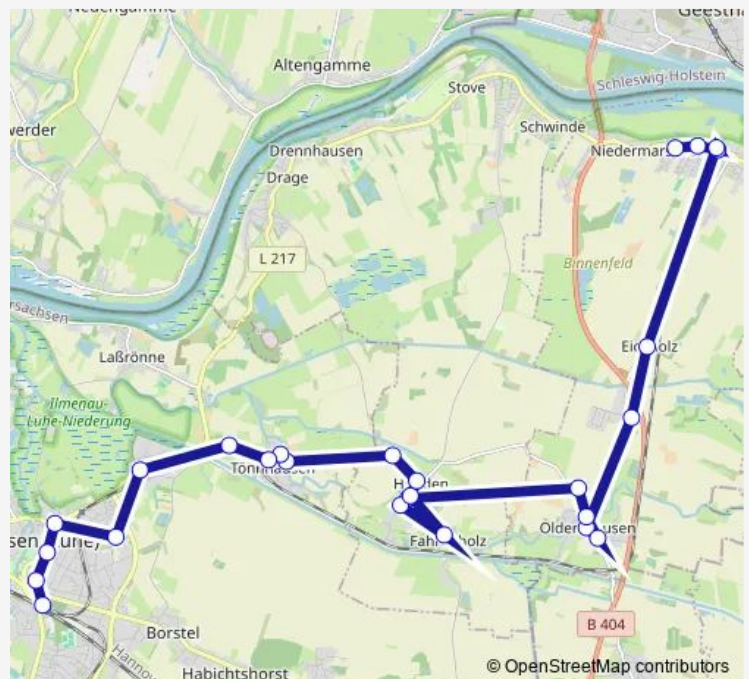

Winsen, Osterwiesen

Winsen, Nettelberg

Laßrönne, Abzweigung Dräger Straße

Laßrönne, Hakenweg

Laßrönne, Wöhrenweg

Laßrönne, Elbuferstraße

Tönnhäusen, Alter Viedeich

Tönnhäusen, Kolkweg

Tönnhäusen, Oberdorfstraße

Tönnhäusen, Oberdorfstraße (Kehre)

Route schedule

Borstel (WL), GS im Borsteler Grund — Tönnhäusen, Oberdorfstraße (Kehre)

Monday	11:58
Tuesday	11:58
Wednesday	11:58
Thursday	11:58
Friday	—
Saturday	—
Sunday	—

Route info

Direction: Borstel (WL), GS im Borsteler Grund

Stops: 11

Trip Duration: 0 hour 18 min

Direction

Roydorf, Ilmer Drift — Niedermarschacht, Ernst-Reinstorf-Schule

30 stops

[Open route schedule](#)

Roydorf, Ilmer Drift

Bf. Winsen

Winsen, Bahnhofstraße

Winsen, Zob

Winsen, Altstadtring

Winsen, Schulzentrum Bürgerweide

Winsen, Osterwiesen

Winsen, Nettelberg