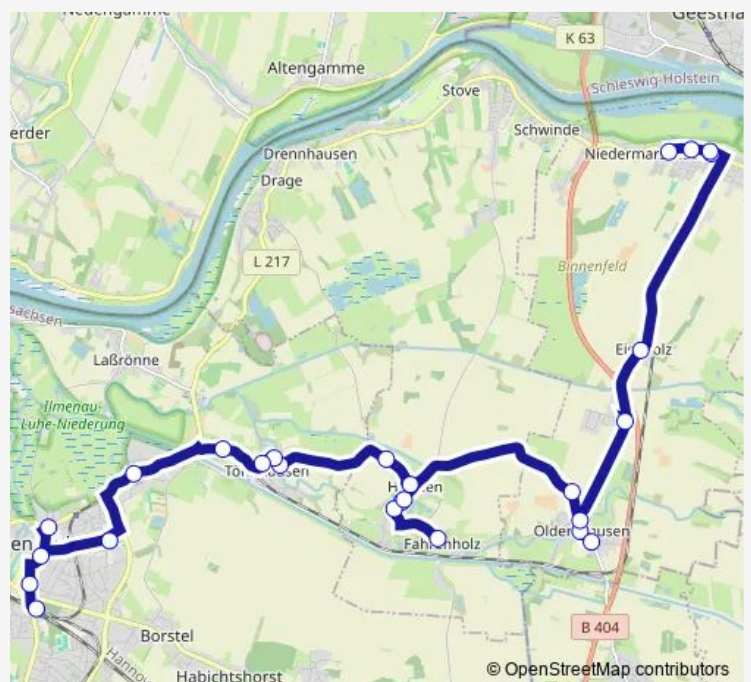

Winsen, Osterwiesen

Winsen, Nettelberg

Laßrönne, Abzweigung Dräger Straße

Laßrönne, Hakenweg

Laßrönne, Wöhrenweg

Laßrönne, Elbuferstraße

Tönnhäusen, Alter Viedeich

Tönnhäusen, Kolkweg

Tönnhäusen, Oberdorfstraße

Tönnhäusen, Oberdorfstraße (Kehre)

Route schedule

Borstel (WL), GS im Borsteler Grund — Tönnhäusen, Oberdorfstraße (Kehre)

Monday	11:58
Tuesday	11:58
Wednesday	11:58
Thursday	11:58
Friday	—
Saturday	—
Sunday	—

Route info

Direction: Borstel (WL), GS im Borsteler Grund

Stops: 11

Trip Duration: 0 hour 18 min

■ 4404 — Winsen - Laßrönne- Oldershausen -
Niedermarschacht

Direction

Roydorf, Ilmer Drift — Niedermarschacht, Ernst-Reinstorf-Schule

30 stops

[Open route schedule](#)

Roydorf, Ilmer Drift

Bf. Winsen

Winsen, Bahnhofstraße

Winsen, Zob

Winsen, Altstadtring

Winsen, Schulzentrum Bürgerweide