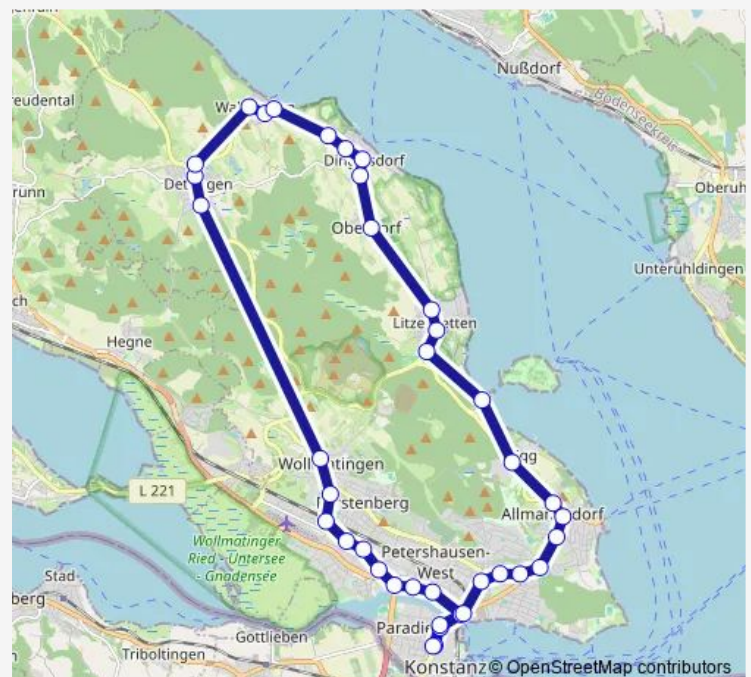

Saturday —

Sunday 07:17-23:25

Route info

Direction: Konstanz, Stefansschule

Stops: 38

Trip Duration: 1 hour 4 min

Dingelsdorf, Thingolthalle

Dingelsdorf, Oberdorf

Litzelstetten, Zum Purren

Litzelstetten, Tankstelle

Litzelstetten, Waldfriedhof

Mainau

Egg (Konstanz), Universität

Konstanz, Jugendherberge

Konstanz, Allmanskopf

Konstanz, An der Steig