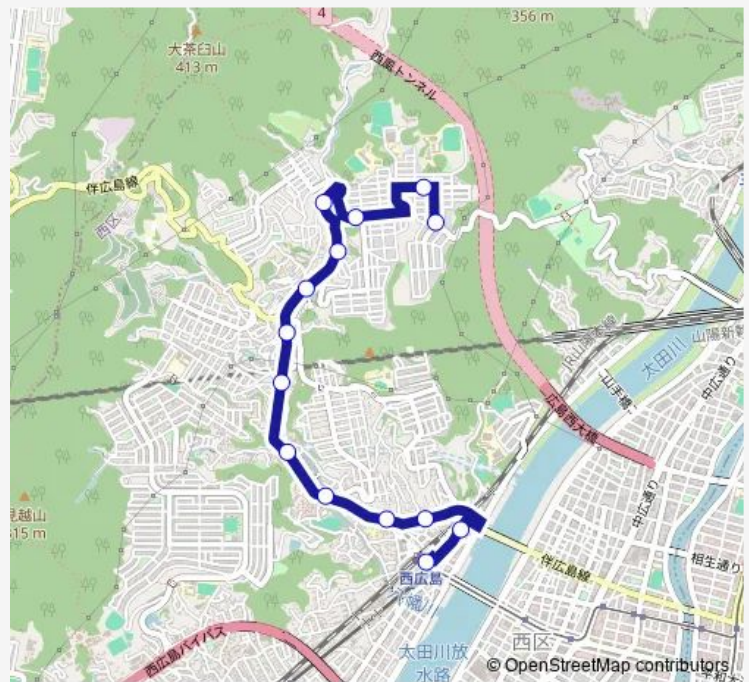

国迫団地

無線台下

己斐上四丁目上

己斐上四丁目

己斐峠入口

己斐中学校入口

紅葉園

己斐小学校

Wednesday 06:25-06:50

Thursday 06:25-06:50

Friday 06:25-06:50

Saturday 06:25-07:25

Sunday 06:25-07:25

Route info

Direction: 大迫団地

Stops: 14

Trip Duration: 0 hour 17 min

■ 11 大迫団地線

Direction

大迫団地 — 西広島駅

13 stops

[Open route schedule](#)

大迫団地

大迫団地下

Thursday 07:10-07:55

Friday 07:10-07:55

Saturday 07:58

Sunday 07:58

Route info

Direction: 大迫団地

Stops: 13

Trip Duration: 0 hour 18 min