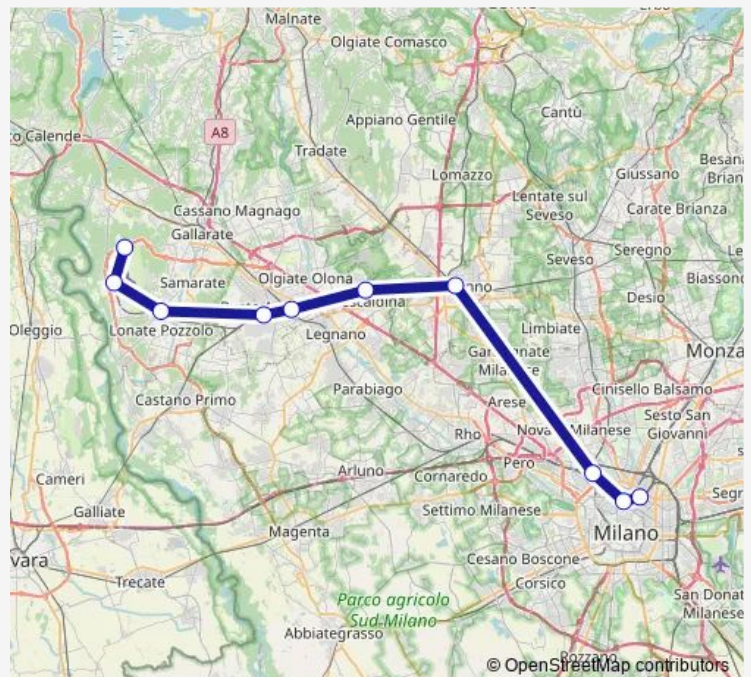

Rail R28 Malpensa-Saronno-Milano Centrale

[Go to website](#)

Direction

Malpensa Aeroporto T2 — Milano Centrale

10 stops

[Open route schedule](#)

Malpensa Aeroporto T2

Malpensa Aeroporto T1

Ferno-Lonate Pozzolo

Busto Arsizio Nord

Castellanza

Rescaldina

Saronno

Milano Bovisa Politecnico

Milano Porta Garibaldi

Milano Centrale

Route schedule

Malpensa Aeroporto T2 — Milano Centrale

Monday 05:19-22:41

Tuesday 05:19-22:41

Wednesday 05:19-22:41

Thursday 05:19-22:41

Friday 05:19-22:41

Saturday 05:19-22:41

Sunday 05:19-22:41

Route info

Direction: Malpensa Aeroporto T2

Stops: 10

Trip Duration: 0 hour 58 min

R28 — Malpensa-Saronno-Milano Centrale

Direction

Milano Centrale — Malpensa Aeroporto T2