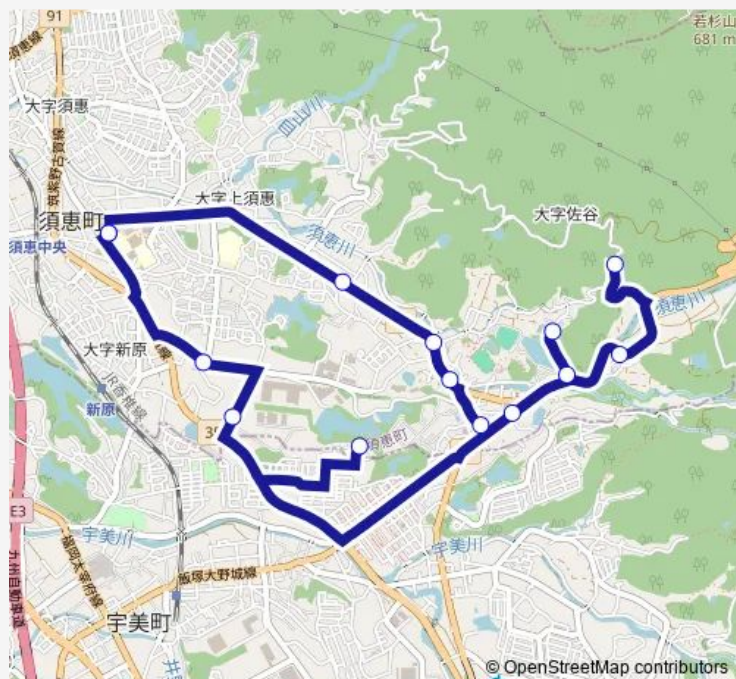

Tuesday 12:45

Wednesday 12:45

Thursday 12:45

Friday 12:45

Saturday 12:45

Sunday 12:45

Route info

Direction: 福祉センター

Stops: 15

Trip Duration: 0 hour 31 min

5 佐谷 ~ 建正寺線

BusMaps

Direction

福祉センター — 福祉センター

14 stops

[Open route schedule](#)

Monday 08:25

Tuesday 08:25

Wednesday 08:25

Thursday 08:25

Friday 08:25

Saturday 08:25

Sunday 08:25

Route info