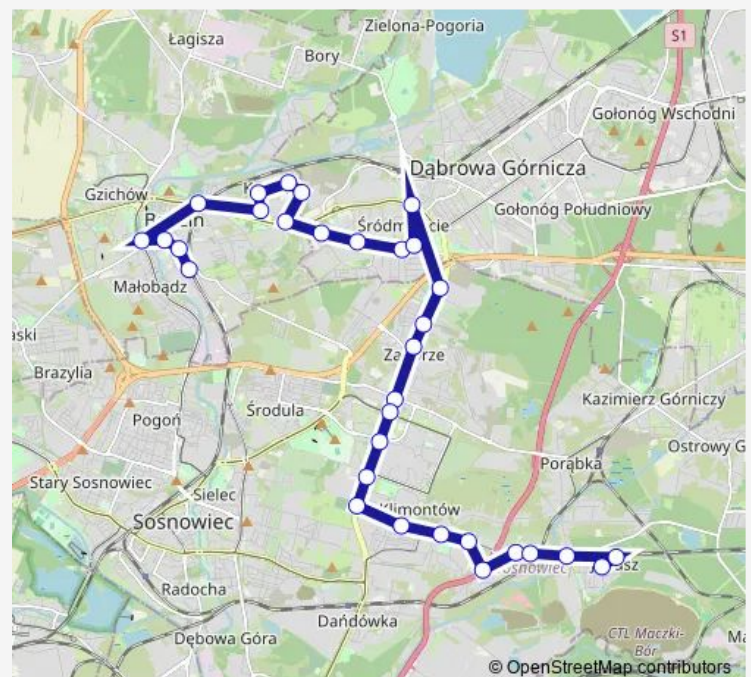

Direction

Będzin Kościuszki — Porąbka Osiedle Juliusz li

32 stops

[Open route schedule](#)

Będzin Kościuszki

Będzin Dworzec Pkp

Będzin 11 Listopada

Będzin Stadion

Będzin Aleja Kollątaja

Ksawera Kościół

Ksawera Staszica

Ksawera Szymborskiej

Ksawera Siemońska [nż]

Koszelew Kościół

Mydlice Mireckiego

Mydlice Szpital

Dąbrowa Górnicza Muzeum SztYGarka

Dąbrowa Górnicza Liceum Żeromskiego

Dąbrowa Górnicza Centrum

Zagórze Hala Sportowa

Zagórze Piękna

Zagórze Centrum

Zagórze Mec

Zagórze Centrum Przesiadkowe

Zagórze Osiedle

Route schedule

Będzin Kościuszki — Porąbka Osiedle Juliusz li

Monday 05:24-22:19

Tuesday 05:04-22:19

Wednesday 05:12-22:19

Thursday 05:24-22:19

Friday 05:24-22:19

Saturday 05:04-21:14

Sunday 05:12-21:14

Route info

Direction: Będzin Kościuszki

Stops: 32

Trip Duration: 0 hour 52 min

■ 260