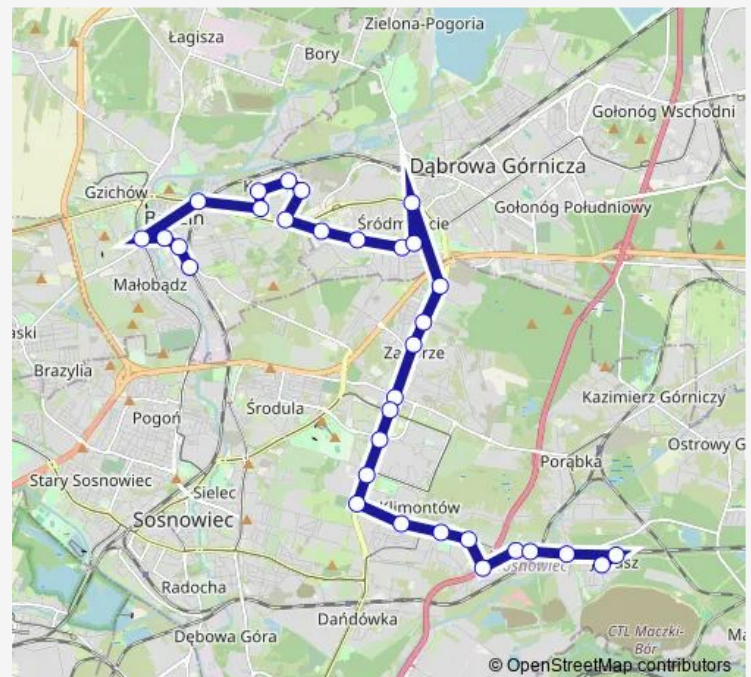

Direction

Będzin Kościuszki — Porąbka Osiedle Juliusz Ii

32 stops

[Open route schedule](#)

Będzin Kościuszki

Będzin Dworzec Pkp

Będzin 11 Listopada

Będzin Stadion

Będzin Aleja Kollątaja

Ksawera Kościół

Ksawera Staszica

Ksawera Szymborskiej

Ksawera Siemońska [nż]

Koszelew Kościół

Mydlice Mireckiego

Mydlice Szpital

Dąbrowa Górnicza Muzeum SztYGarka

Dąbrowa Górnicza Liceum Żeromskiego

Dąbrowa Górnicza Centrum

Zagórze Hala Sportowa

Zagórze Piękna

Zagórze Centrum

Zagórze Mec

Zagórze Centrum Przesiadkowe

Zagórze Osiedle

Route schedule

Będzin Kościuszki — Porąbka Osiedle Juliusz Ii

Monday 05:24-22:19

Tuesday 05:04-22:19

Wednesday 05:12-22:19

Thursday 05:24-22:19

Friday 05:24-22:19

Saturday 05:04-21:14

Sunday 05:12-21:14

Route info

Direction: Będzin Kościuszki

Stops: 32

Trip Duration: 0 hour 54 min