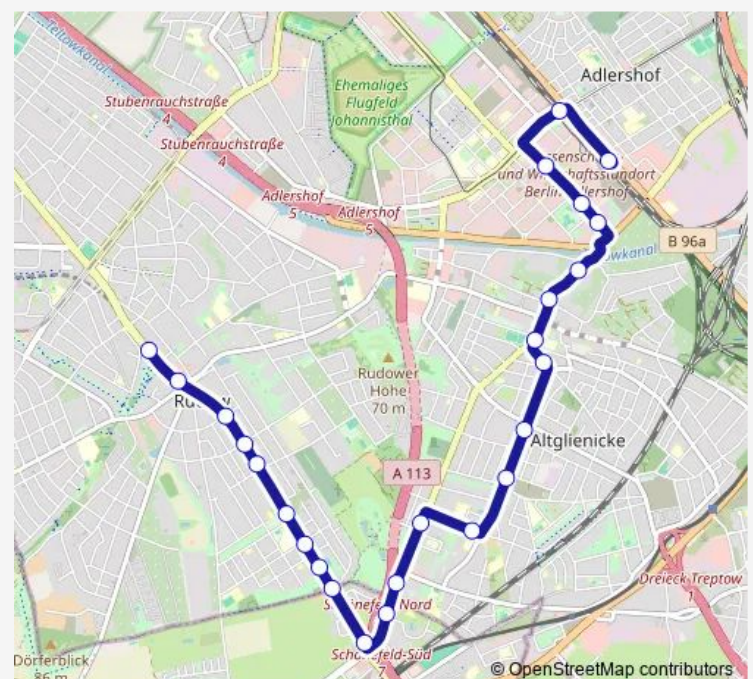

Wolfmarsteig (Berlin)

Anne-Frank-Str. (Berlin)

Ortolfstr./Venusstr. (Berlin)

Venusstr. (Berlin)

Siriusstr. (Berlin)

Schönefeld (bei Berlin), Wehrmathen

Schönefeld (bei Berlin), Waltersdorfer Chaussee

Tarifgrenze Berlin B/C Waltersd. Ch.

Tuesday 04:20-00:18⁺¹

Wednesday 04:20-00:18⁺¹

Thursday 04:20-00:18⁺¹

Friday 04:20-00:18⁺¹

Saturday 05:40-00:18⁺¹

Sunday 07:00-00:18⁺¹

Route info

Direction: Otto-Franke-Str. (Berlin)

Stops: 25

Trip Duration: 0 hour 27 min

260

BusMaps

Neuhofer Str. (Berlin)

Eichenauer Weg (Berlin)

U Rudow (Berlin)

Am Hanffgraben (Berlin)

Direction

Otto-Franke-Str. (Berlin) — Am Hanffgraben (Berlin)

25 stops

[Open route schedule](#)

Otto-Franke-Str. (Berlin)

S Adlershof (Berlin)

Albert-Einstein-Str. (Berlin)

Wilhelm-Ostwald-Str. (Berlin)