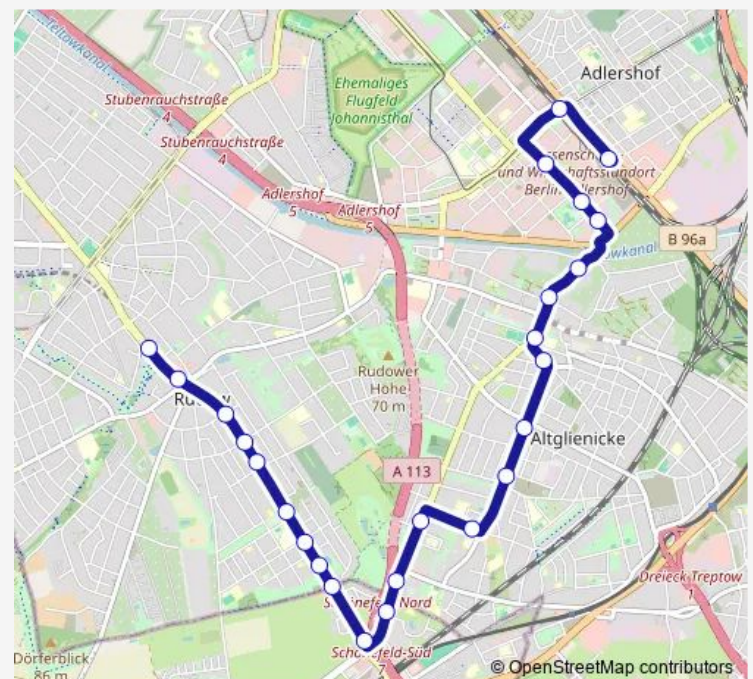

Wolfmarsteig (Berlin)

Anne-Frank-Str. (Berlin)

Ortolfstr./Venusstr. (Berlin)

Venusstr. (Berlin)

Siriusstr. (Berlin)

Schönefeld (bei Berlin), Wehrmathen

Schönefeld (bei Berlin), Waltersdorfer Chaussee

Tarifgrenze Berlin B/C Waltersd. Ch.

Tuesday 04:20-00:18⁺¹

Wednesday 04:20-00:18⁺¹

Thursday 04:20-00:18⁺¹

Friday 04:20-00:18⁺¹

Saturday 05:40-00:18⁺¹

Sunday 07:00-00:18⁺¹

Route info

Direction: Otto-Franke-Str. (Berlin)

Stops: 25

Trip Duration: 0 hour 23 min

260

BusMaps

Neuhofer Str. (Berlin)

Eichenauer Weg (Berlin)

U Rudow (Berlin)

Am Hanffgraben (Berlin)

Direction

Otto-Franke-Str. (Berlin) — Am Hanffgraben (Berlin)

25 stops

[Open route schedule](#)

Otto-Franke-Str. (Berlin)

S Adlershof (Berlin)

Albert-Einstein-Str. (Berlin)

Wilhelm-Ostwald-Str. (Berlin)