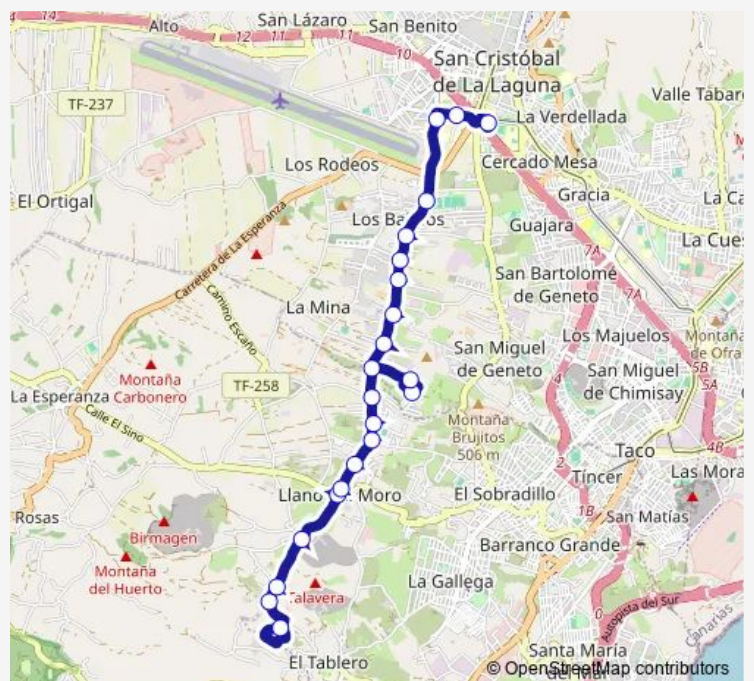

### Direction

Aldeas Infantiles — Intercambiador Laguna (T)

22 stops

[Open route schedule](#)

- Aldeas Infantiles
- EL Convento
- EL Pinito
- LA Piconera
- Iglesia Llano DEL Moro
- Llano DEL Moro
- Hoya EL Pajar
- EL Mollero
- LA Zapatera
- Marrereros
- EL Centenero
- LA Geria
- EL Portillo
- LA Capirona
- LAS Medianías
- Iglesia DE LOS Baldíos
- Camino LA Frescura
- Colegio LOS Baldíos
- EL Bernegal
- Facultad DE Química
- Astrofisico Fco. Sanchez

### Route schedule

Aldeas Infantiles — Intercambiador Laguna (T)

Monday	07:05-21:20
Tuesday	07:05-21:20
Wednesday	07:05-21:20
Thursday	07:05-21:20
Friday	07:05-21:20
Saturday	08:00-14:25
Sunday	08:00-14:25

### Route info

Direction: Aldeas Infantiles

Stops: 22

Trip Duration: 0 hour 17 min

## Direction

Intercambiador Laguna (T) — Aldeas Infantiles

22 stops

[Open route schedule](#)

Intercambiador Laguna (T)

Astrofísico FCO Sánchez

Facultad DE Química

EL Bernegal