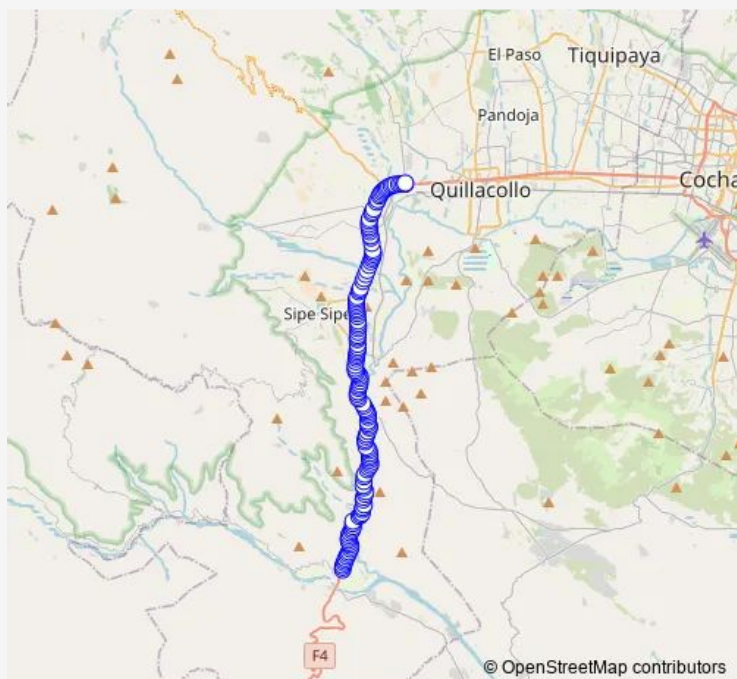

Bus 260 Minibus 260: Parotani → Vinto

[Go to website](#)

Direction

Rotonda Plaza de Parotani — Avenida Pairumani

147 stops

[Open route schedule](#)

Rotonda Plaza de Parotani

innominada

Thursday 06:00-23:00

Friday 06:00-23:00

Saturday 06:00-23:00

Sunday 06:00-23:00

Route info

Direction: Rotonda Plaza de Parotani

Stops: 147

Trip Duration: 0 hour 26 min

260 — Minibus 260: Parotani → Vinto

Rn4: Suticollo-Parotani

Rn4: Suticollo-Parotani

Rn4: Suticollo-Parotani

Rn4: Suticollo-Parotani

Rn4: Suticollo-Parotani y Puente Jarkamayu

Rn4: Suticollo-Parotani

Rn4: Suticollo-Parotani