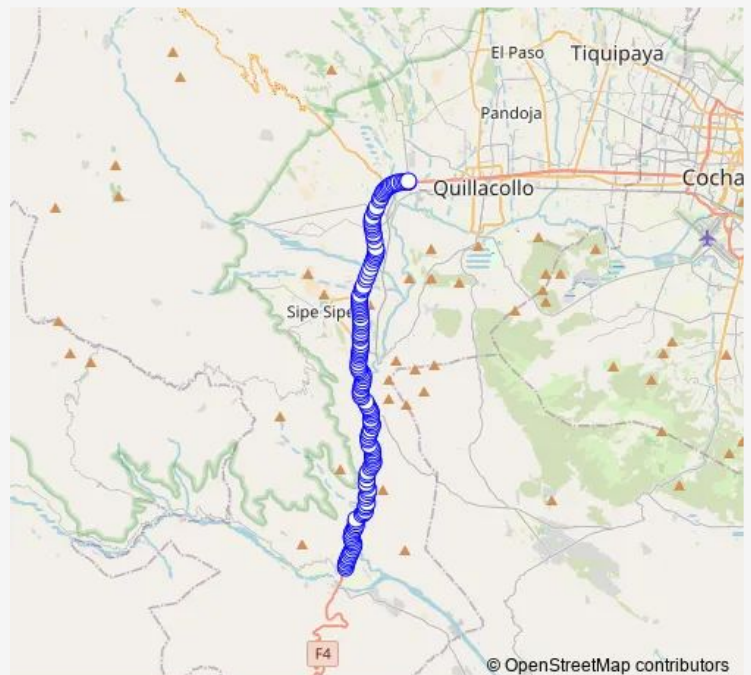

### Route schedule

Rotonda Plaza de Parotani — Avenida Pairumani

Monday 06:00-23:00

Tuesday 06:00-23:00

Wednesday 06:00-23:00

Thursday 06:00-23:00

Friday 06:00-23:00

Saturday 06:00-23:00

### Route info

Direction: Rotonda Plaza de Parotani

Stops: 147

Trip Duration: 0 hour 26 min

260 — Minibus 260: Parotani → Vinto

Rn4: Suticollo-Parotani

Rn4: Suticollo-Parotani

Rn4: Suticollo-Parotani