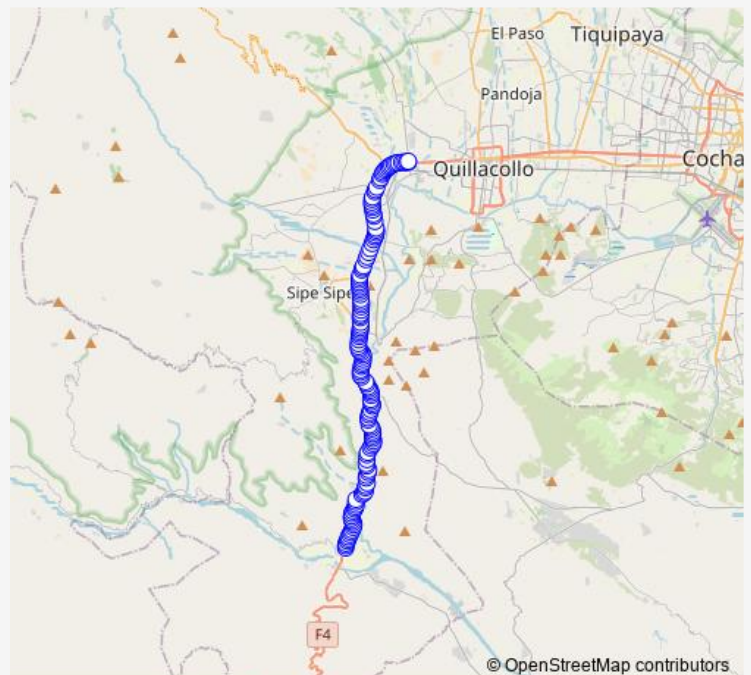

## Bus 260 Minibus 260: Parotani → Vinto

[Go to website](#)

### Route schedule

Rotonda Plaza de Parotani — Avenida Pairumani

Monday 06:00-23:00

Tuesday 06:00-23:00

Wednesday 06:00-23:00

Thursday 06:00-23:00

Friday 06:00-23:00

Saturday 06:00-23:00

### Route info

Direction: Rotonda Plaza de Parotani

Stops: 147

Trip Duration: 0 hour 26 min

■ 260 — Minibus 260: Parotani → Vinto

Rn4: Suticollo-Parotani

Rn4: Suticollo-Parotani

Rn4: Suticollo-Parotani