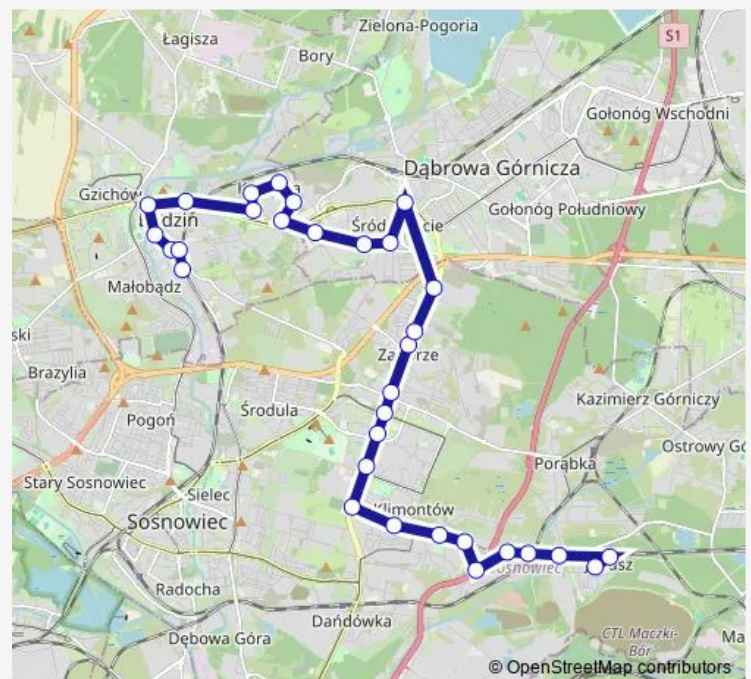

Zagórze Centrum Przesiadkowe

Zagórze Mec

Zagórze Centrum

Zagórze Piękna

Zagórze Hala Sportowa

Dąbrowa Górnicza Centrum

Dąbrowa Górnicza Muzeum Szttygarka

Mydlice Szpital

Mydlice Mireckiego

Route schedule

Porąbka Osiedle Juliusz Ii — Będzin Kościuszki

| | |
|-----------|-------------|
| Monday | — |
| Tuesday | 05:09-16:06 |
| Wednesday | 06:06-18:06 |
| Thursday | — |
| Friday | — |
| Saturday | 05:09-18:06 |
| Sunday | 06:06-18:06 |

Route info

Direction: Porąbka Osiedle Juliusz Ii

Stops: 32

Trip Duration: 0 hour 52 min

Koszelew Kościół

Ksawera Siemońska [nż]

Ksawera Szymborskiej

Ksawera Staszica