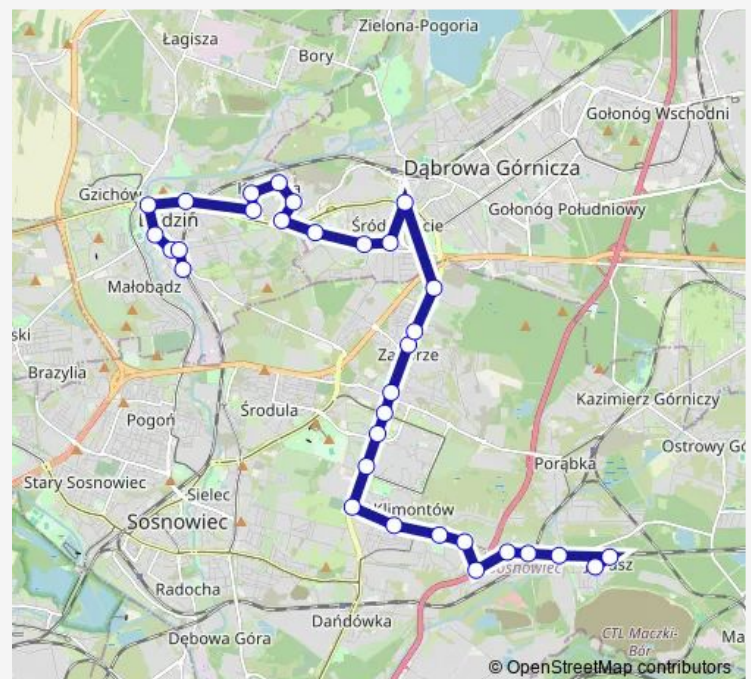

Zagórze Centrum Przesiadkowe

Zagórze Mec

Zagórze Centrum

Zagórze Piękna

Zagórze Hala Sportowa

Dąbrowa Górnicza Centrum

Dąbrowa Górnicza Muzeum Szttygarka

Mydlice Szpital

Mydlice Mireckiego

Route schedule

Porąbka Osiedle Juliusz Ii — Będzin Kościuszki

Monday	—
Tuesday	05:09-16:06
Wednesday	06:06-18:06
Thursday	—
Friday	—
Saturday	05:09-18:06
Sunday	06:06-18:06

Route info

Direction: Porąbka Osiedle Juliusz Ii

Stops: 32

Trip Duration: 0 hour 52 min

Koszelew Kościół

Ksawera Siemońska [nż]

Ksawera Szymborskiej

Ksawera Staszica

Ksawera Kościół

Będzin Aleja Kołłątaja

Będzin Zamek

Będzin 11 Listopada

Będzin Dworzec Pkp

Będzin Poczta [nż]

Będzin Kościuszki

Direction

Porąbka Osiedle Juliusz Ii — Będzin Kościuszki

28 stops