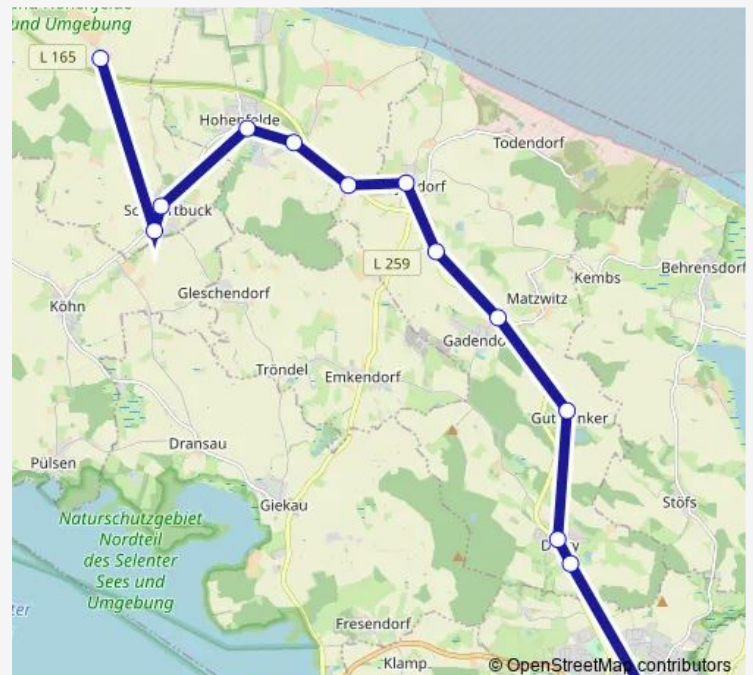

Berliner Platz

Karkkamp

Lütjenburg, Markt, Mast 1o

Lütjenburg, Zob, Mast 1=2r

Route schedule

Schmoel — Lütjenburg, Zob, Mast 1=2r

Monday 21:00-23:00

Tuesday 21:00-23:00

Wednesday 21:00

Thursday 21:00-23:00

Friday 21:00-23:00

Saturday 21:00-23:00

Sunday 21:00

Route info

Direction: Schmoel

Stops: 14

Trip Duration: 0 hour 20 min

260

Direction

Schmoel — Lütjenburg, Zob, Mast 1=2r

14 stops

[Open route schedule](#)

Schmoel

Schmiede

Berliner Platz

Karkkamp

Lütjenburg, Markt, Mast 1o

Lütjenburg, Zob, Mast 1=2r

Route schedule

Schmoel — Lütjenburg, Zob, Mast 1=2r

Monday

—