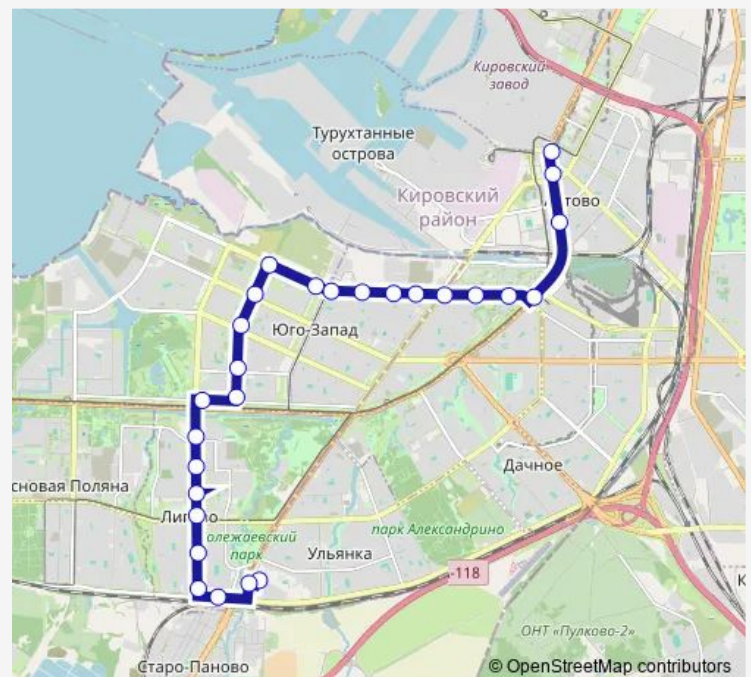

а.с. пр. Маршала Жукова

ж.-д. ст. Лигово

ул. Партизана Германа

ул. Партизана Германа, 26

пр. Ветеранов

ул. Отважных

Андреевский пер.

ул. Чекистов

ул. Котина По ул. Маршала Казакова

Школа # 548

ул. Маршала Казакова, 24

Route schedule

а.с. пр. Маршала Жукова, Посадки И Высадки Нет — Комсомольская площадь

Monday	05:30-01:00 ⁺¹
Tuesday	05:30-01:00 ⁺¹
Wednesday	05:30-01:00 ⁺¹
Thursday	05:30-01:00 ⁺¹
Friday	05:30-01:00 ⁺¹
Saturday	05:30-00:30 ⁺¹
Sunday	05:30-00:30 ⁺¹

Route info

Direction: а.с. пр. Маршала Жукова, Посадки И Высадки Нет

Stops: 27

Trip Duration: 0 hour 41 min

■ 260 — Автобусная Станция пр. Маршала Жукова - Комсомольская пл.

пр. Маршала Жукова

ул. Маршала Казакова,10