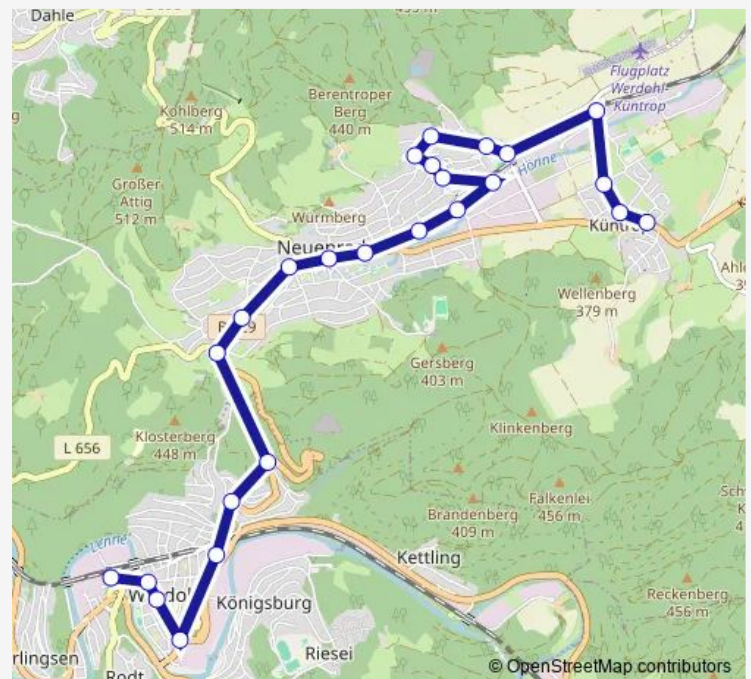

Altena, Fuleck

Altena, Marlinghaus

Altena, Wagner

Altena, Ries

Altena, Dahle Post

Altena, Polizeistation Dahle

Route schedule

Altena, Am Markaner ZOB - Steig 2 — Neuenrade, Waldorfschule

Monday 07:33

Tuesday 07:33

Wednesday 07:33

Thursday 07:33

Friday 07:33

Saturday —

Sunday —

Route info

Direction: Altena, Am Markaner ZOB - Steig 2

Stops: 28

Trip Duration: 0 hour 32 min

260

Altena, Knübotten

Altena, Kohlberghaus

Neuenrade, Quitmannsturm

Neuenrade, Waldhotel

Neuenrade, Lunke

Neuenrade, Dahler Straße

Neuenrade, Elisental

Neuenrade, Waldorfschule

Direction

Neuenrade, Waldorfschule — Werdohl, Bahnhof - Steig 3

9 stops

[Open route schedule](#)