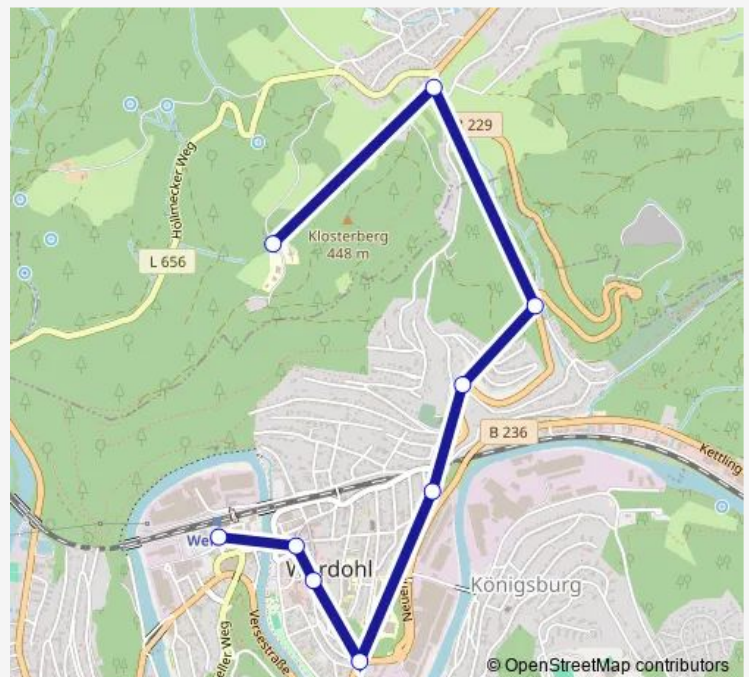

### Direction

Neuenrade, Waldorfschule — Werdohl, Bahnhof

9 stops

[Open route schedule](#)

Neuenrade, Waldorfschule

Neuenrade, Wilhelmshöhe

Werdohl, Herbscheid

Werdohl, Bausenberg

### Route schedule

Neuenrade, Waldorfschule — Werdohl, Bahnhof

Monday 12:10-15:40

Tuesday 12:10-15:40

Wednesday 12:10-15:40

Thursday 12:10-15:40

Friday 12:10-15:40

Saturday —

### Route info

Direction: Neuenrade, Waldorfschule

Stops: 9

Trip Duration: 0 hour 16 min

■ 260 — Werdohl, Bahnhof - Neuenrade, Waldorfschule - Mitte - Brunnenbach - Küntrop / Altena, Dahle -...

BusMaps

## Direction

Altena, Am Markaner Zob — Neuenrade, Waldorfschule

28 stops

[Open route schedule](#)

Altena, Am Markaner Zob

Altena, Bachstraße

Altena, Burgweg

Altena, Nette Schule