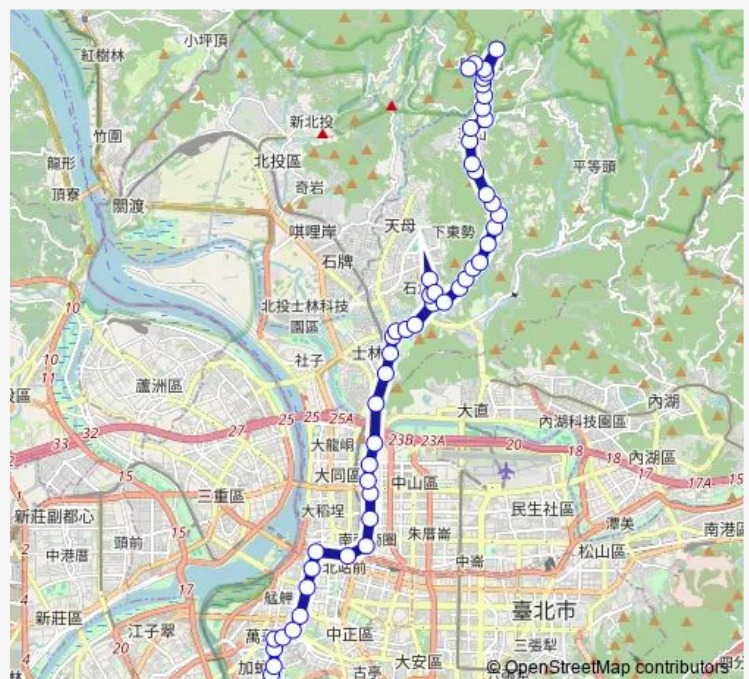

陽明教養院

永福(林語堂故居)

永嶺

Route schedule

陽明山總站 — 華中河濱公園

Monday 06:00-22:30

Tuesday 06:00-22:30

Wednesday 06:00-22:30

Thursday 06:00-22:30

Friday 06:00-22:30

Saturday 06:00-22:30

Sunday 06:00-22:30

Route info

Direction: 陽明山總站

Stops: 55

Trip Duration: 1 hour 9 min

260 — 陽明山-東園

拔子埔

嶺頭

華興中學

芝蘭新村

岩山里一

岩山里

泰北中學

Sunday 05:40-22:30

Route info

Direction: 華中河濱公園

Stops: 54

Trip Duration: 1 hour 5 min

泰北中學

岩山里

岩山里一