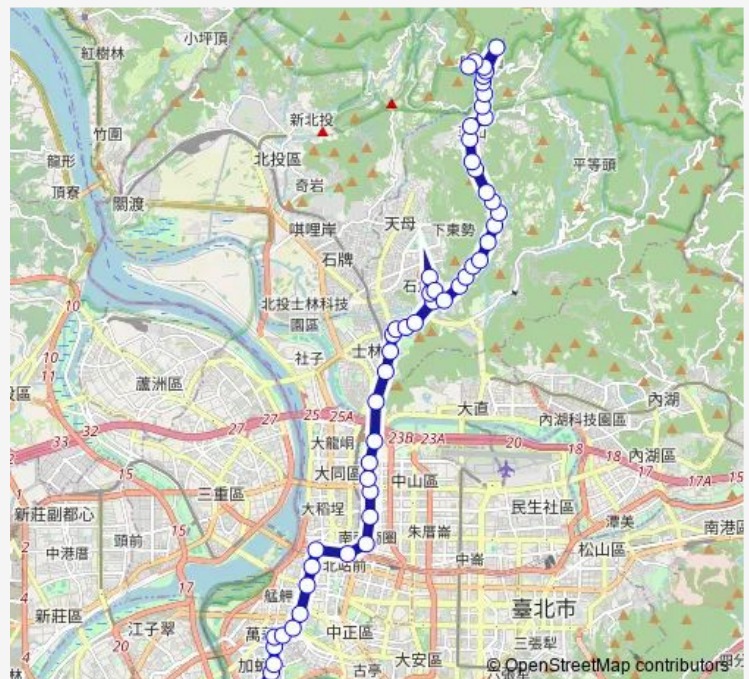

### Direction

陽明山總站 — 華中河濱公園

55 stops

[Open route schedule](#)

陽明山總站

陽明山

中山樓

中山樓(正門)

### Route schedule

陽明山總站 — 華中河濱公園

Monday 06:00-22:30

Tuesday 06:00-22:30

Wednesday 06:00-22:30

Thursday 06:00-22:30

Friday 06:00-22:30

Saturday 06:00-22:30

### Route info

Direction: 陽明山總站

Stops: 55

Trip Duration: 1 hour 11 min

260 — 陽明山-東園

拔子埔

嶺頭

華興中學