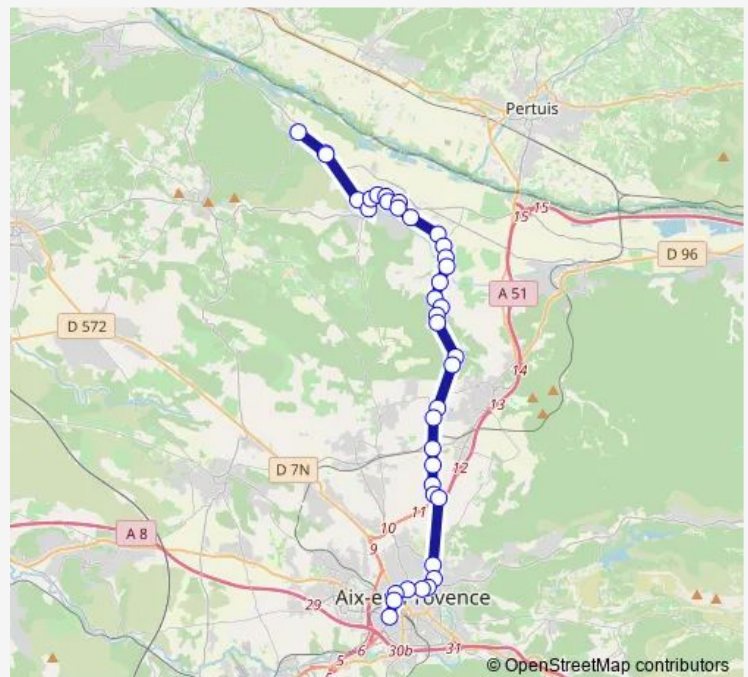

Saint Roch

Saint Canadet

Les Bastides

Route schedule

Mouret Gare Routière — Halte Mistral 1

Monday 07:20-19:55

Tuesday 07:20-19:55

Wednesday 07:20-19:55

Thursday 07:20-19:55

Friday 07:20-19:55

Saturday 07:20-20:10

Sunday 07:20-19:45

Route info

Direction: Mouret Gare Routière

Stops: 37

Trip Duration: 0 hour 43 min

260 — St Estève - Le Puy - Aix

Les Danjouds

La Groule

Les Savoyants

Les Fanettes

Cabane

Les Viaux

La Roubine