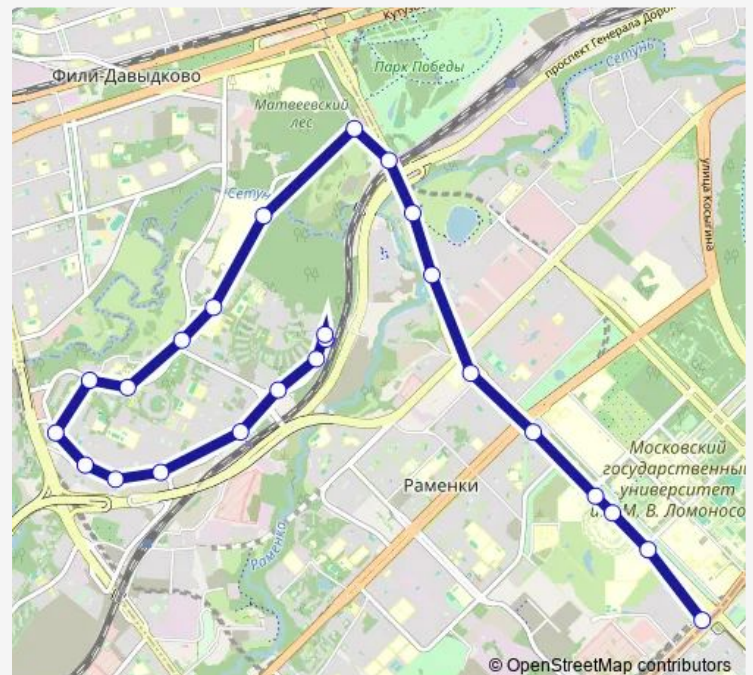

Метро «Минская»

Старовольнская улица

Больница № 1

РЭУ имени Плеханова

Нежинская улица

Дом ребёнка

Улица Жириновского

Матвеевская улица, 26

Матвеевская улица, 20

Матвеевская улица, 10

МЦД Матвеевская

Route schedule

Метро «Университет» — Матвеевское

Monday	05:43-00:48 ⁺¹
Tuesday	05:43-00:48 ⁺¹
Wednesday	05:43-00:48 ⁺¹
Thursday	05:43-00:48 ⁺¹
Friday	05:43-00:48 ⁺¹
Saturday	05:43-00:59 ⁺¹
Sunday	05:43-00:59 ⁺¹

Route info

Direction: Метро «Университет»

Stops: 24

Trip Duration: 0 hour 43 min

■ 260 — Матвеевское - Метро «Университет»

BusMaps

Веерная улица, 20

Веерная улица, 12

Матвеевское

Direction

Матвеевское — Метро «Университет»

24 stops

[Open route schedule](#)

Матвеевское

Матвеевское

Веерная улица, 12