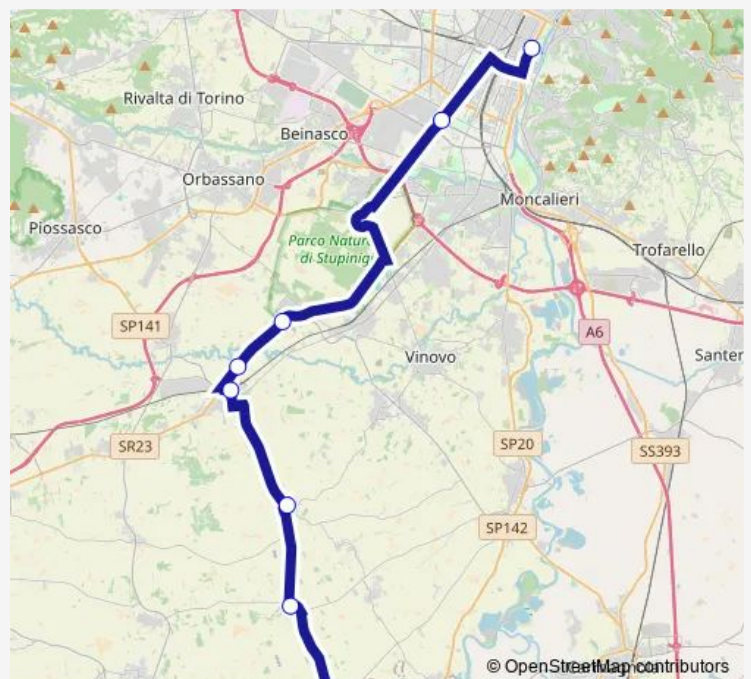

Torino - Corso Unione Sovietica Fronte 409

Candiolo - I.R.C.C.

Candiolo - VIA Sestriere 7

None - Stabilimento Indesit

None - Piazza Chiesa - VIA Roma 2

Castagnole Piemonte

Virle Piemonte

Pancalieri - VIA RE Umberto 106

**Route schedule**

Torino - Terminal BUS Torino Esposizioni — Pancalieri - VIA RE Umberto 106

Monday 08:00-19:00

Tuesday 08:00-19:00

Wednesday 08:00-19:00

Thursday 08:00-19:00

Friday 08:00-19:00

Saturday 08:00-19:00

Sunday 13:00-19:00

**Route info**

Direction: Torino - Terminal BUS Torino Esposizioni

Stops: 9

Trip Duration: 1 hour 0 min

260 — Pancalieri-Torino

## Direction

Pancalieri - VIA RE Umberto 106 — Torino - Terminal BUS  
Torino Esposizioni

8 stops

[Open route schedule](#)

Pancalieri - VIA RE Umberto 106

Virle Piemonte

Castagnole Piemonte

None - VIA Stazione Angolo VIA Molino