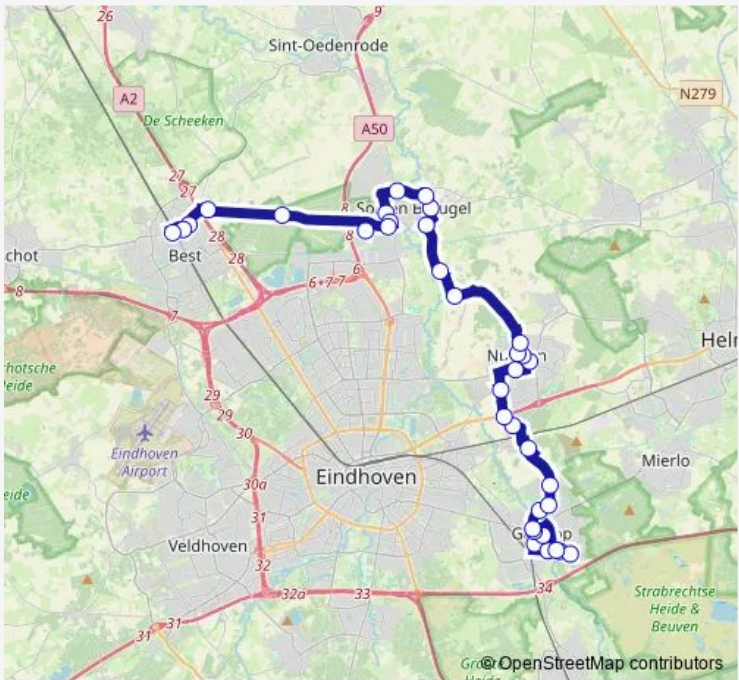

Bus 260 Geldrop - Son en Breugel - Best

[Go to website](#)

**Direction**  
 Best, Station — Geldrop, Ziekenhuis Hoofdingang  
 32 stops  
[Open route schedule](#)

- Best, Station
- Best, Nazarethstraat
- Best, Raadhuisplein
- Best, N620/Boslaan
- Best, Museum Bevr. Vleugels
- Son, Parelmoervlinderlaan
- Son, 17 Septemberplein
- Son, Vijverlaan
- Son, Vondelstraat
- Son, Thermaelaan
- Breugel, Thorbeckelaan
- Breugel, Doormanlaan
- Breugel, Pieter Brueghelplein
- Nederwetten, Hoidonk
- Nederwetten, Hoekstraat/Kerk
- Nuenen, Museum Van Gogh Village
- Nuenen, Park
- Nuenen, Vincent van Goghplein
- Nuenen, Nuenen Centrum
- Nuenen, Kerkstraat
- Nuenen, Meerijlaan

Route schedule  
 Best, Station — Geldrop, Ziekenhuis Hoofdingang

Monday	07:35-18:05
Tuesday	07:35-18:05
Wednesday	07:35-18:05
Thursday	07:35-18:05
Friday	07:35-18:05
Saturday	—
Sunday	—

Route info  
 Direction: Best, Station  
 Stops: 32  
 Trip Duration: 0 hour 51 min

## Direction

Geldrop, Ziekenhuis Hoofdingang — Best, Station

32 stops

[Open route schedule](#)

Geldrop, Ziekenhuis Hoofdingang

Geldrop, Akert

Geldrop, Weverij museum

Geldrop, Centrum

## Route info

Direction: Geldrop, Ziekenhuis Hoofdingang

Stops: 32

Trip Duration: 0 hour 48 min

Son, 17 Septemberplein

Son, Parelmoervlinderlaan

Best, Museum Bevr. Vleugels

Best, N620/Boslaan