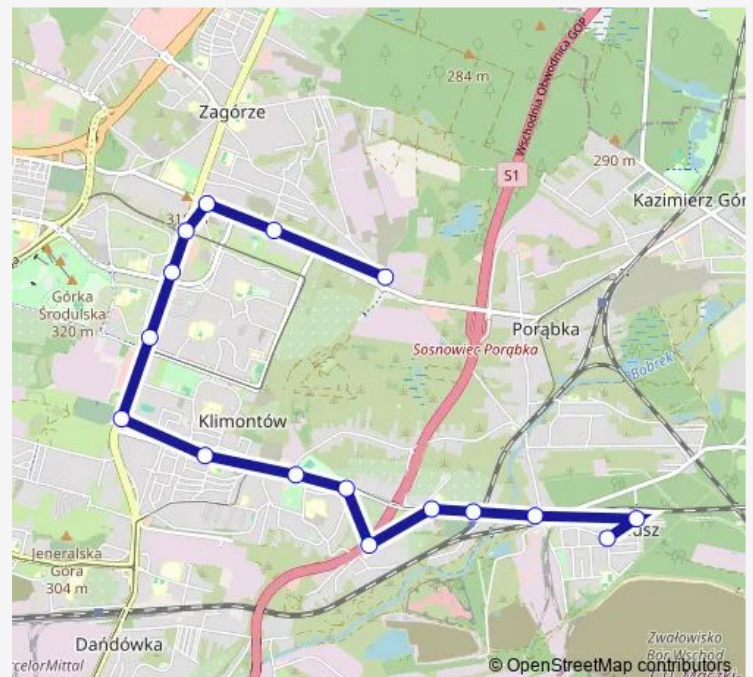

Direction

Porąbka Osiedle Juliusz Ii — Zagórze Zajezdnia

16 stops

[Open route schedule](#)

Porąbka Osiedle Juliusz Ii

Porąbka Osiedle Juliusz I

Porąbka Kopalnia

Porąbka Dworzec Pkp

Zagórze Centrum Przesiadkowe

Zagórze Mec

Zagórze Lenartowicza

Zagórze Zajezdnia

Route schedule

Porąbka Osiedle Juliusz Ii — Zagórze Zajezdnia

| | |
|-----------|-------|
| Monday | — |
| Tuesday | 18:06 |
| Wednesday | — |
| Thursday | — |
| Friday | — |
| Saturday | — |
| Sunday | — |

Route info

Direction: Porąbka Osiedle Juliusz Ii

Stops: 16

Trip Duration: 0 hour 27 min

260 Bus time schedules and route maps are available in an offline PDF at busmaps.com. Use the busmaps.com website to see live bus times, train schedule or subway schedule, and step-by-step directions for all public transit in Bedzin