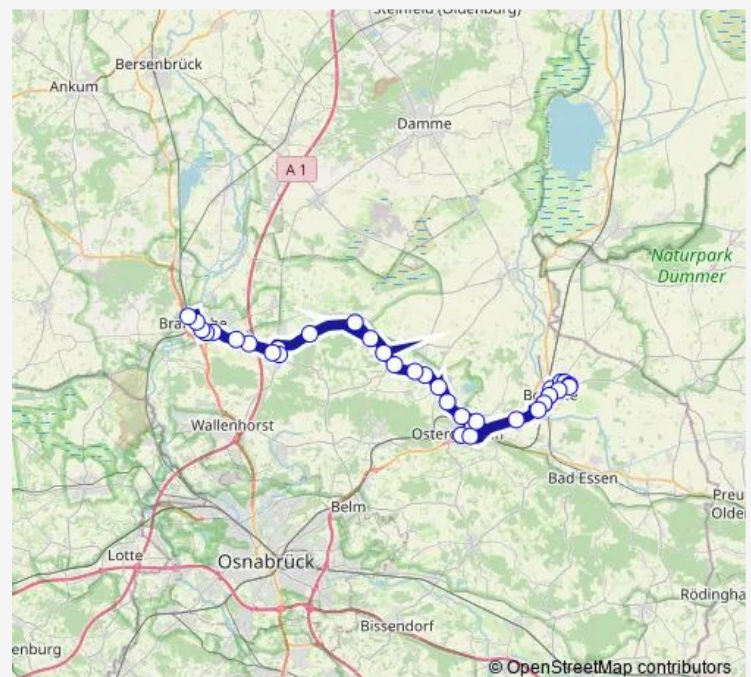

Venne Venner Esch

Venne(Ostercappeln) Mitte

Route schedule

Bohmte Bahnhof/Zob — Bramsche(Hase) Bahnhof

Monday 06:39-18:39

Tuesday 06:39-18:39

Wednesday 06:39-18:39

Thursday 06:39-18:39

Friday 06:39-18:39

Saturday 06:39-18:39

Sunday 09:09-21:09

Route info

Direction: Bohmte Bahnhof/Zob

Stops: 35

Trip Duration: 0 hour 54 min

Venne(Ostercappeln) Niewedder Weg

Niewedde Burlagen Weg

Kalkriese Varusschlacht

Kalkriese Rote Mühle

Engter Eiker Weg

Engter Alte Feuerwache

Engter Kapshügel

Schleptrup Gewerbegebiet/In der Welle

Schleptrup Gewerbegebiet/Stiegeweg

Bramsche(Hase) Engterstraße/Hütten

Bramsche(Hase) Engterstraße/Famila

Bramsche(Hase) Osnabrücker Straße/Beckermann

Bramsche(Hase) Zentrum

Bramsche(Hase) Bahnhof

Direction

Bohmte Bahnhof/Zob — Bohmte Bahnhof/Zob