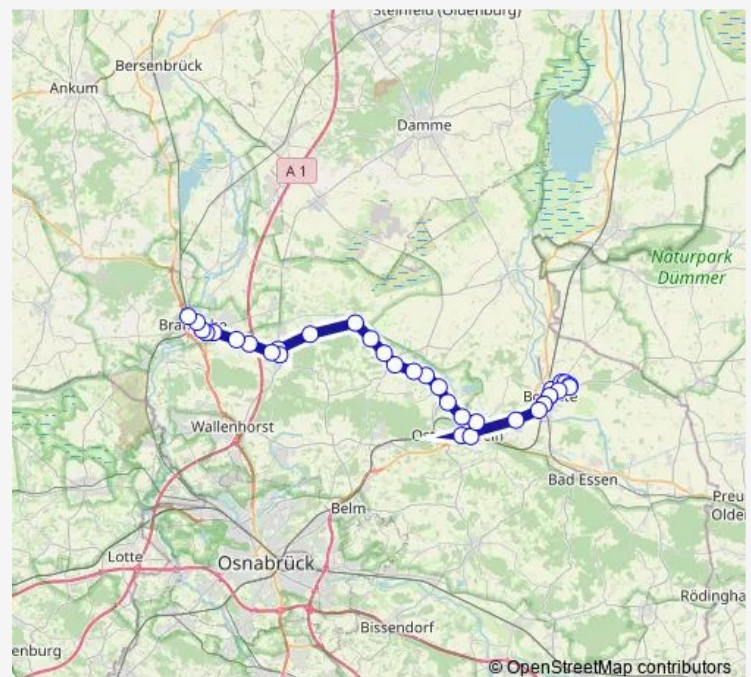

### Route schedule

Bramsche(Hase) Bahnhof — Bohmte Bahnhof/Zob

Monday 06:48-20:48

Tuesday 06:48-20:48

Wednesday 06:48-20:48

Thursday 06:48-20:48

Friday 06:48-20:48

Saturday 06:48-20:48

### Route info

Direction: Bramsche(Hase) Bahnhof

Stops: 27

Trip Duration: 0 hour 46 min

Ostercappeln Im Siek

Ostercappeln Krankenhaus

Ostercappeln Im Siek

Stirpe(Bohmte) Stirper Straße