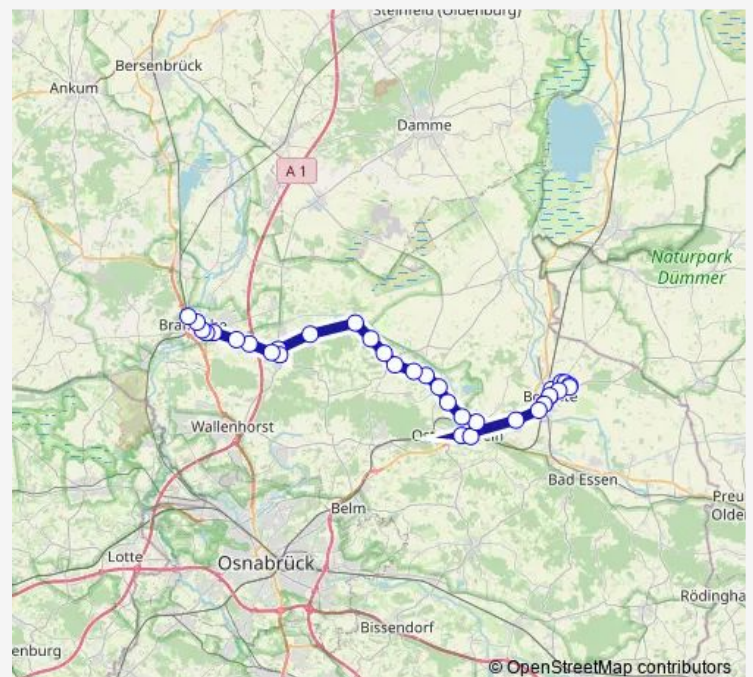

Bohmte Gützkower Ring

Bohmte Heidekamp

Bohmte Hinterfelde

Bohmte Leverner Straße

Bohmte Shared Space

Bohmte Bahnhof/Zob

Route schedule

Bohmte Bahnhof/Zob — Bohmte Bahnhof/Zob

Monday 21:39

Tuesday 21:39

Wednesday 21:39

Thursday 21:39

Friday 21:39

Saturday 21:39

Sunday —

Route info

Direction: Bohmte Bahnhof/Zob

Stops: 10

Trip Duration: 0 hour 10 min

Direction

Bramsche(Hase) Bahnhof — Bohmte Bahnhof/Zob

27 stops

[Open route schedule](#)

Bramsche(Hase) Bahnhof

Bramsche(Hase) Zentrum

Bramsche(Hase) Osnabrücker Straße/Beckermann

Bramsche(Hase) Engterstraße/Famila

Bramsche(Hase) Engterstraße/Hütten

Schleptrup Gewerbegebiet/Stiegeweg

Schleptrup Gewerbegebiet/In der Welle