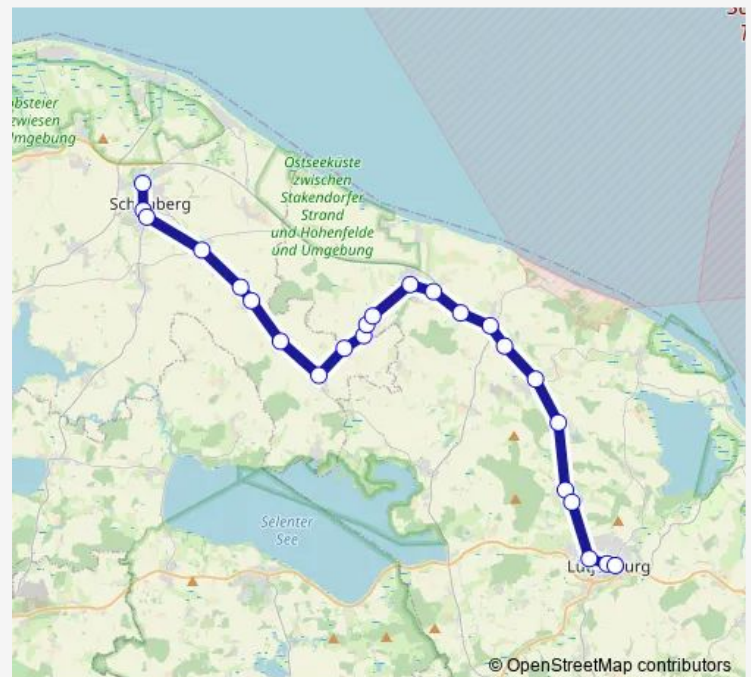

Saturday —

Sunday —

Route info

Direction: Schönberg(Holst) Schule

Stops: 24

Trip Duration: 0 hour 44 min

Lütjenburg Schönberger Straße

Lütjenburg Markt

Lütjenburg Zob

Direction

Schönberg(Holst) Schule — Lütjenburg Zob

24 stops

[Open route schedule](#)

Schönberg(Holst) Schule

Schönberg(Holst) Bahnhofstraße

Schönberg(Holst) Bahnhof