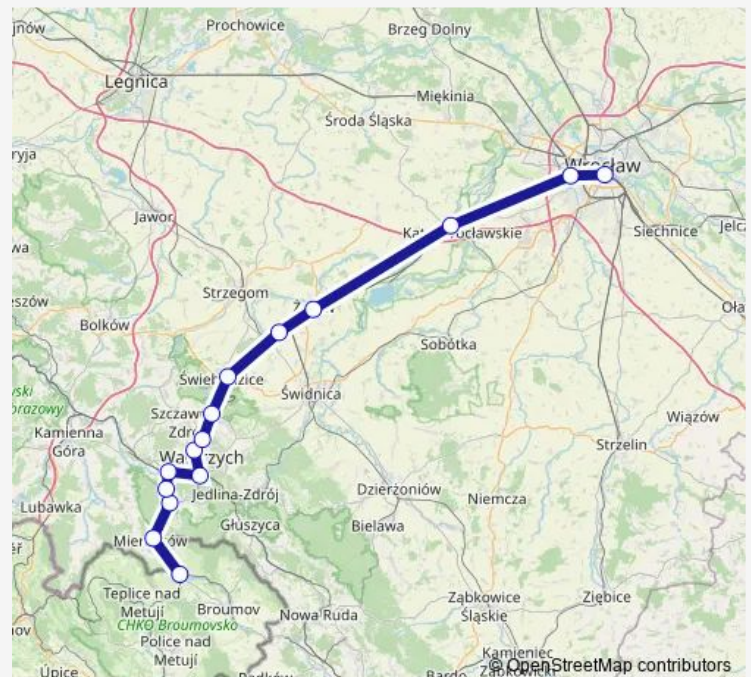

Kąty Wrocławskie

Wrocław Grabiszyn

Wrocław Główny

Route schedule

Mezimesti — Wrocław Główny

Monday —

Tuesday —

Wednesday —

Thursday —

Friday —

Saturday 11:12-19:12

Sunday 11:12-19:12

Route info

Direction: Mezimesti

Stops: 15

Trip Duration: 1 hour 51 min

Direction

Wrocław Główny — Mezimesti

15 stops

[Open route schedule](#)

Wrocław Główny

Wrocław Grabiszyn

Kąty Wrocławskie

Żarów