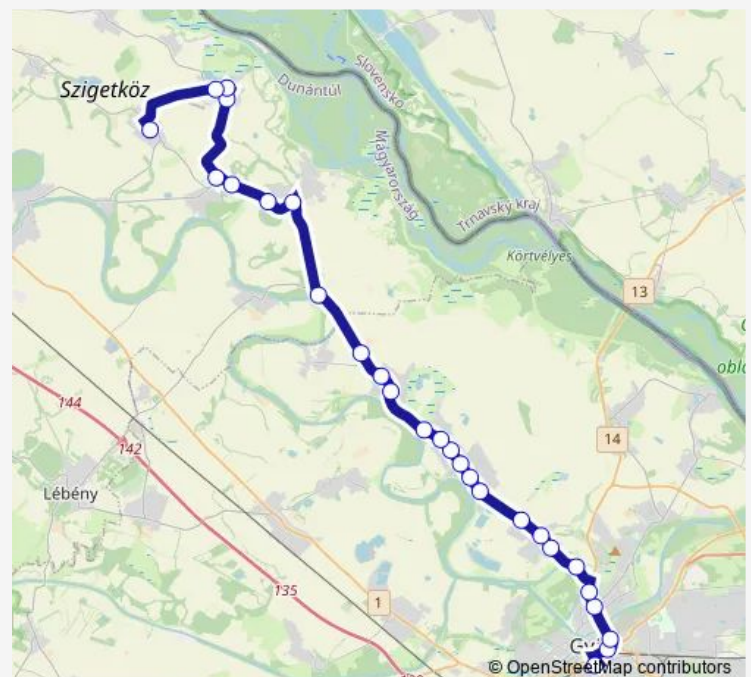

### Route schedule

Győr, autóbusz-állomás — Darnózseli, autóbusz-forduló

Monday 13:00

Tuesday 13:00

Wednesday 13:00

Thursday 13:00

Friday 13:00

Saturday 13:00

### Route info

Direction: Győr, autóbusz-állomás

Stops: 27

Trip Duration: 0 hour 55 min

Hédervár, vásártér

Hédervár, Kont étterem

Lipót, temető

Lipót, autóbusz-váróterem