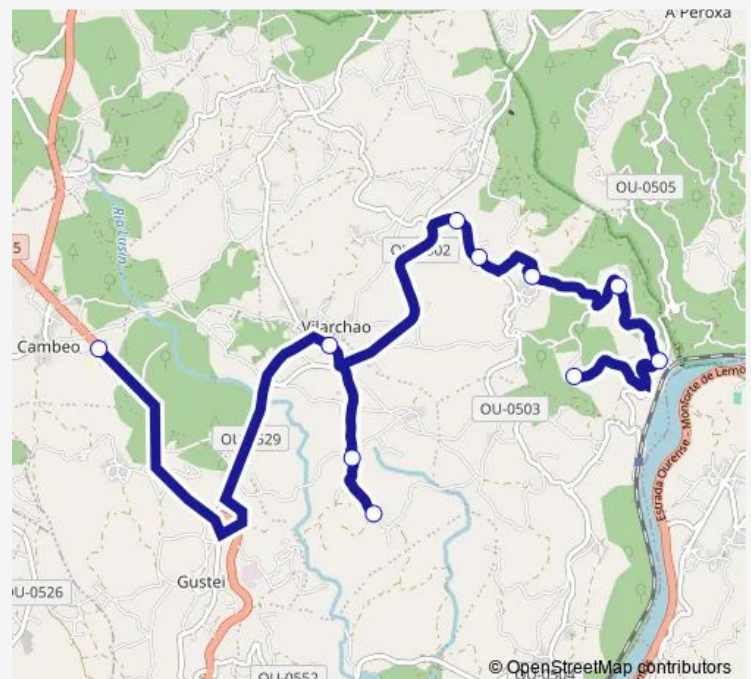

Bus XG605039 CPI Antonio Faílde-Sobrado

[Go to website](#)

Direction

CPI Antonio Faílde — Sobrado

9 stops

[Open route schedule](#)

CPI Antonio Faílde

Meriz (Centro Pobo)

CPI Antonio Faílde — Sobrado

Monday	16:00
Tuesday	16:00
Wednesday	16:00
Thursday	16:00
Friday	16:00
Saturday	—
Sunday	—

Route info

Direction: CPI Antonio Faílde

Stops: 9

Trip Duration: 0 hour 30 min

■ XG605039 — CPI Antonio Faílde-Costela (Miradorrio)

Direction

Sobrado — CPI Antonio Faílde

9 stops

[Open route schedule](#)

Sobrado

Costela (Miradorrio)

Barra DE Miño

Trasdorrio (cruce entrada

Ferreiros (Campo SAN Roqu

Cruce POL -A Peza (Marque

Paradela

Meriz (Centro Pobo)

CPI Antonio Faílde

Route schedule

Sobrado — CPI Antonio Faílde

Monday	08:50
Tuesday	08:50
Wednesday	08:50
Thursday	08:50
Friday	08:50
Saturday	—
Sunday	—