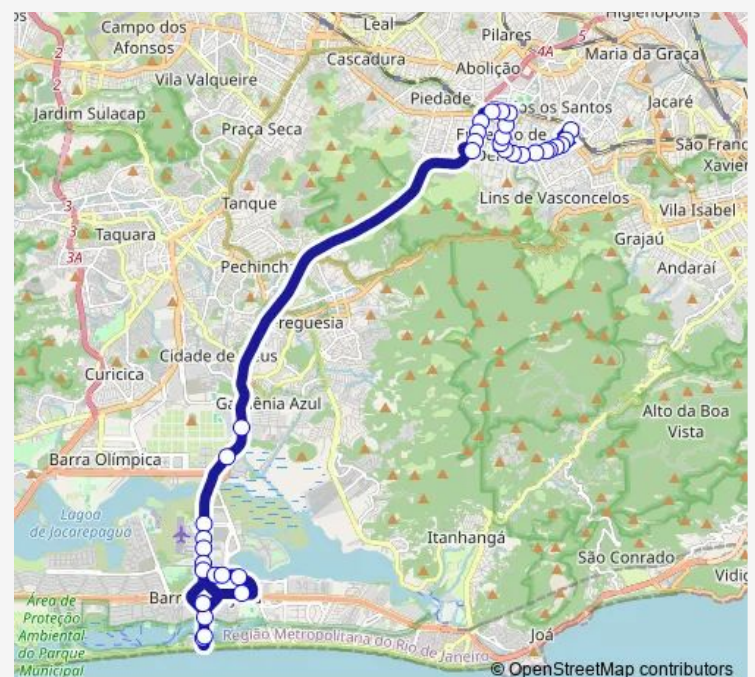

### Route schedule

Terminal Arquiteto Gelton Paciello da Motta : Plat. A —  
Terminal Alvorada : Plataforma D35

Monday 00:00

Tuesday 00:00

Wednesday 00:00

Thursday 00:00

Friday 00:00

Saturday —

### Route info

Direction: Terminal Arquiteto Gelton Paciello da Motta :  
Plat. A

Stops: 35

Trip Duration: 0 hour 48 min

693 — Méier - Terminal Alvorada

Vila Pan-Americana

Shopping Aerotown

Aeroporto de Jacarepaguá

## Route info

Direction: Terminal Alvorada : Plataforma D35

Stops: 29

Trip Duration: 0 hour 57 min

Imperator - João Nogueira

Miracema

Hermengarda

Estação Méier : Sul : 651, 652, 685, 691 e 693