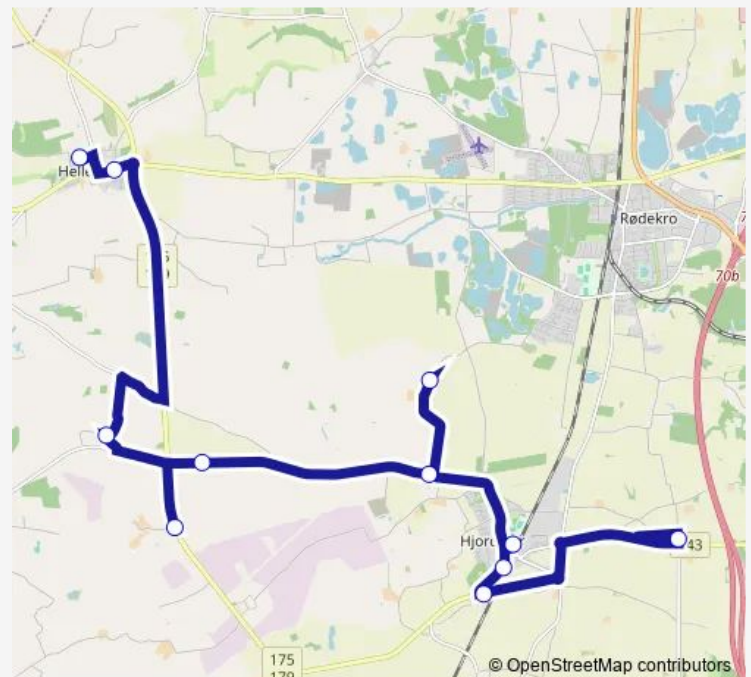

### Direction

Hjordkær Skole — Hellevad Børneunivers

11 stops

[Open route schedule](#)

Hjordkær Skole

Hjordkær, Tøndervej v Kirkegade

Hjordkær, Tøndervej (landevejen)

Årslev (Rødekro)

### Route schedule

Hjordkær Skole — Hellevad Børneunivers

Monday 13:10-15:10

Tuesday 13:10-14:10

Wednesday 13:10-15:10

Thursday 13:10-15:10

Friday 13:10-14:10

Saturday —

### Route info

Direction: Hjordkær Skole

Stops: 11

Trip Duration: 0 hour 40 min

## Direction

Hellevad Børneunivers — Skolevænget (Aabenraa)

11 stops

[Open route schedule](#)

Hellevad Børneunivers

Hellevad, Hovedgaden v Møllegade

Hellevad-Bovvej v Tågholmvej

Alslev (Rødebro)