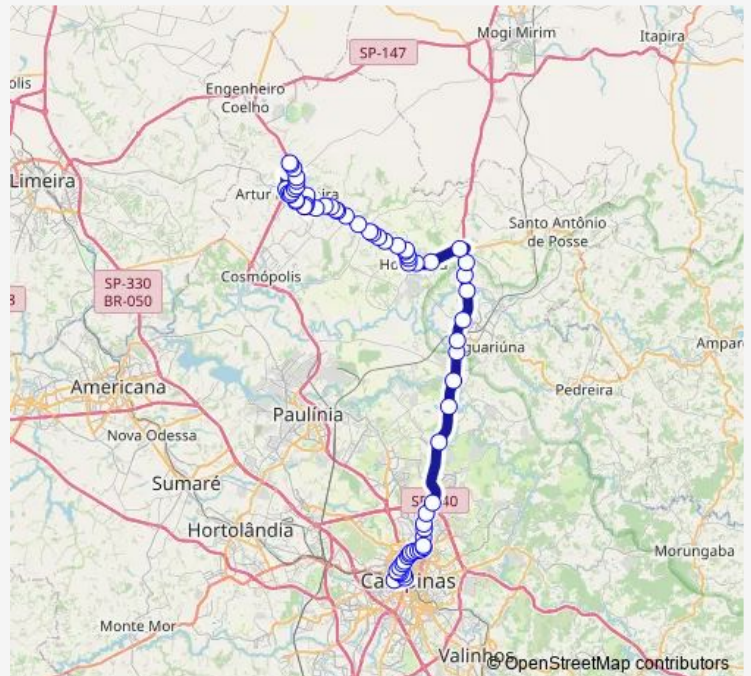

Terminal Rodoviario Orlando Arrivabene Junior - Artur Nogueira - Centro Artur Nogueira - SP 13160-000 Brasil

Rua Rui Barbosa 350 - Centro Artur Nogueira - SP 13160-000 Brasil

R. 24 de Outubro 1044 - Jd Del Alamo Artur Nogueira - SP 13160-000 Brasil

Rua Rui Barbosa 1250 - Vila Queiros Artur Nogueira - SP 13160-000 Brasil

Route schedule

R. Ricardo Tagliari 1200 - Vista Alegre Artur Nogueira - SP 13160-000 Brasil — Terminal Metropolitano Prefeito Magalhaes Teixeira

Monday	05:40-16:00
Tuesday	05:40-16:00
Wednesday	05:40-16:00
Thursday	05:40-16:00
Friday	05:40-16:00
Saturday	06:30-16:00
Sunday	06:30-16:00

Route info

Direction: R. Ricardo Tagliari 1200 - Vista Alegre Artur Nogueira - SP 13160-000 Brasil

Stops: 64

Trip Duration: 1 hour 50 min

Rua Boa Vista 1015 - Vila Queiros Artur Nogueira - SP
13160-000 Brasil

R. Joao Bombo 110 - Parque Industrial Itamaraty Artur
Nogueira - SP 13160-000 Brasil

Rua Joao Bombo 248 - Parque Industrial Itamaraty Artur
Nogueira - SP 13160-000 Brasil