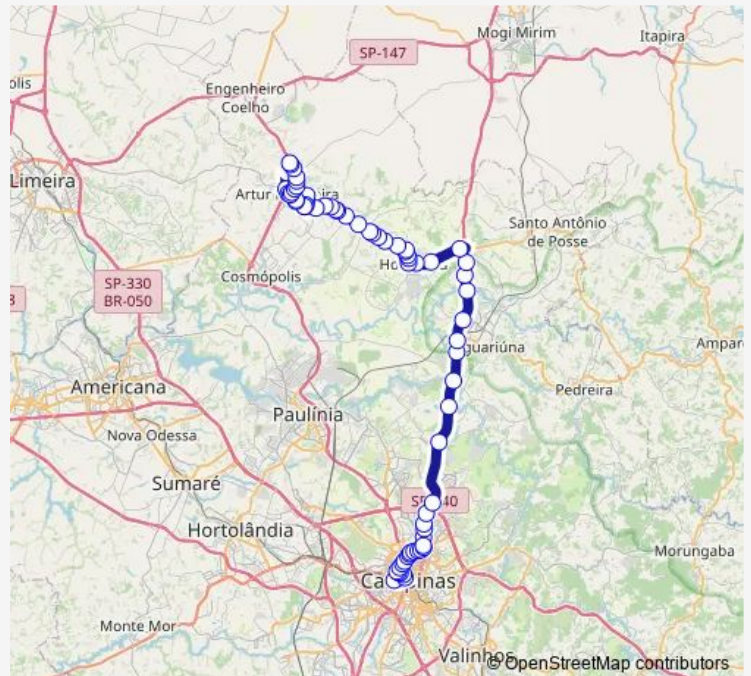

Terminal Rodoviario Orlando Arrivabene Junior - Artur Nogueira - Centro Artur Nogueira - SP 13160-000 Brasil

Rua Rui Barbosa 350 - Centro Artur Nogueira - SP 13160-000 Brasil

R. 24 de Outubro 1044 - Jd Del Alamo Artur Nogueira - SP 13160-000 Brasil

Rua Rui Barbosa 1250 - Vila Queiros Artur Nogueira - SP 13160-000 Brasil

Route schedule

R. Ricardo Tagliari 1200 - Vista Alegre Artur Nogueira - SP 13160-000 Brasil — Terminal Metropolitano Prefeito Magalhaes Teixeira

Monday	05:40-16:00
Tuesday	05:40-16:00
Wednesday	05:40-16:00
Thursday	05:40-16:00
Friday	05:40-16:00
Saturday	06:30-16:00
Sunday	06:30-16:00

Route info

Direction: R. Ricardo Tagliari 1200 - Vista Alegre Artur Nogueira - SP 13160-000 Brasil

Stops: 64

Trip Duration: 1 hour 50 min

Rua Boa Vista 1015 - Vila Queiros Artur Nogueira - SP
13160-000 Brasil

R. Joao Bombo 110 - Parque Industrial Itamaraty Artur
Nogueira - SP 13160-000 Brasil

Rua Joao Bombo 248 - Parque Industrial Itamaraty Artur
Nogueira - SP 13160-000 Brasil