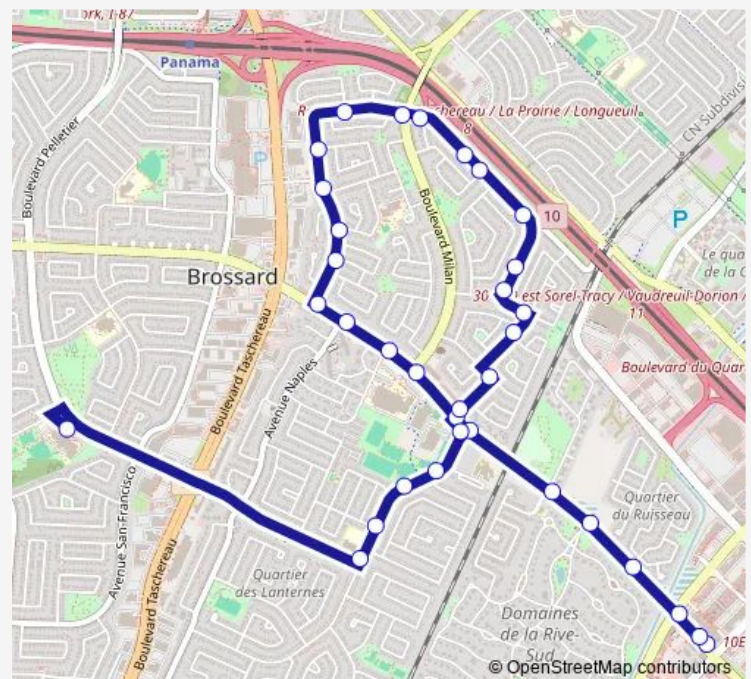

de Rome / Naples

de Rome / Malo

Malo / Montmartre

Malo / Malherbe

Malo / Murville

Malo / Molière

Malo / Marin

Malo / Milan

Malo / Michel

3150 Malo

Malo / Massenet

Route schedule

de Rome / Leduc — École Lucille-Teasdale

Monday 08:31-08:32

Tuesday 08:31-08:32

Wednesday 08:31-08:32

Thursday 08:31-08:32

Friday 08:31-08:32

Saturday —

Sunday —

Route info

Direction: de Rome / Leduc

Stops: 34

Trip Duration: 0 hour 23 min

de Rome / Niagara

7895 Niagara

Niagara / Passage piétonnier

Niagara / Nolet

Niagara / Napoléon

École Lucille-Teasdale

Direction

École Lucille-Teasdale — de Rome / Leduc