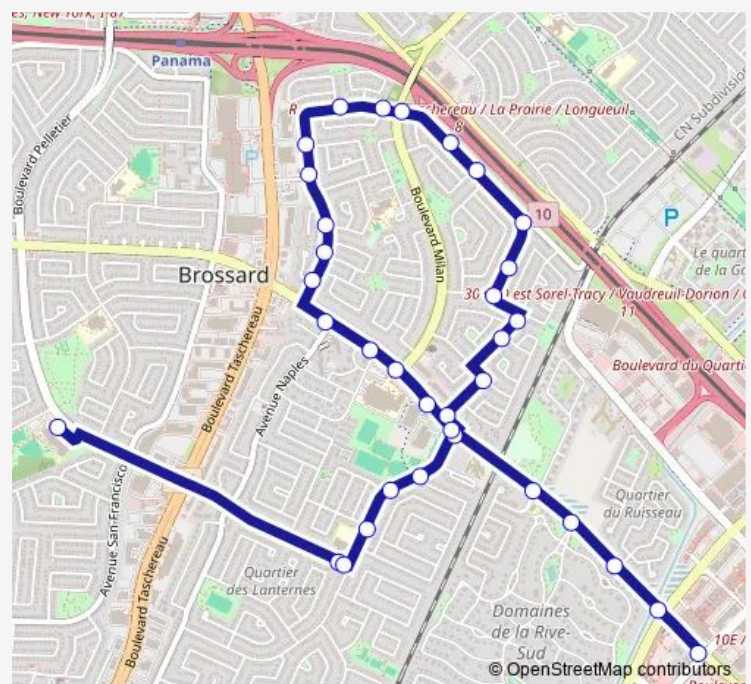

Mauriac et Montpetit

Montpetit et av. Maupassant

av. Maupassant et civique 4040

av. Maupassant et av. Malo

av. Malo et Massenet

av. Malo et civique 3127

av. Malo et boul. Milan

av. Malo et Moquin

av. Malo et croiss. Marin

av. Malo et Molière

av. Malo et Mario

Route schedule

Ecole Secondaire Lucille-Teasdale — boul. de Rome et boul. Leduc

Monday	16:00
Tuesday	16:00
Wednesday	16:00
Thursday	16:00
Friday	16:00
Saturday	—
Sunday	—

Route info

Direction: Ecole Secondaire Lucille-Teasdale

Stops: 34

Trip Duration: 0 hour 21 min

693 — École Lucille-Teasdale

av. Malo et Malherbe

av. Malo et Montmartre

av. Malo et place Marengo

Route info

Direction: boul. de Rome et boul. Leduc

Stops: 34

Trip Duration: 0 hour 21 min

Montpetit et Mauriac

Mauriac et Massé

Meilleur et Mondor

Mondor et boul. de Rome