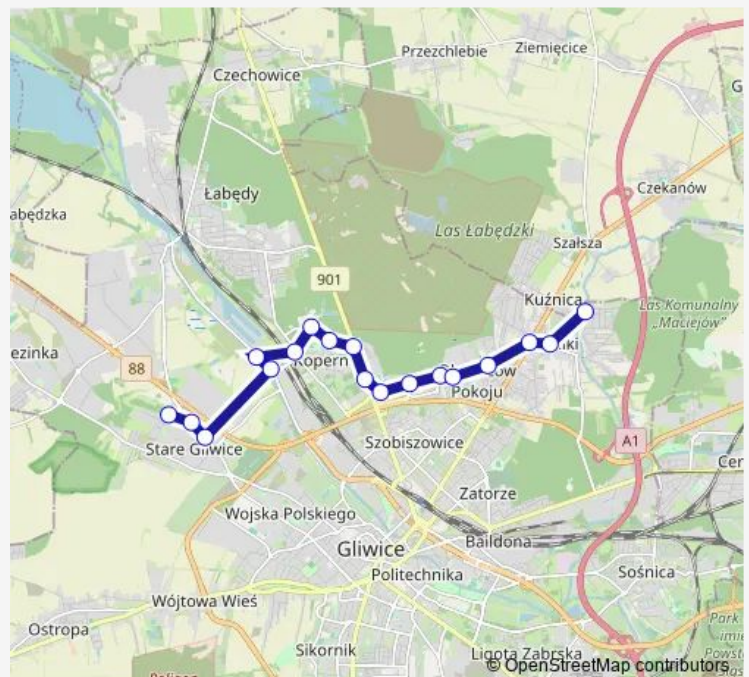

Direction

Żerniki Osiedle — Osiedle Waryńskiego Pętla

16 stops

[Open route schedule](#)

Żerniki Osiedle

Żerniki Elsnera

Żerniki Rogozińskiego

Osiedle Obrońców Pokoju

Gliwice Estakada Heweliusza [nż]

Stare Gliwice Chemiczna

Stare Gliwice Łabędzka

Osiedle Waryńskiego Pętla

Route schedule

Żerniki Osiedle — Osiedle Waryńskiego Pętla

Monday 22:06

Tuesday 22:06

Wednesday 22:06

Thursday 22:06-22:07

Friday 22:06

Saturday 22:07

Sunday 22:07

Route info

Direction: Żerniki Osiedle

Stops: 16

Trip Duration: 0 hour 23 min

Direction

Osiedle Waryńskiego Pętla — Żerniki Osiedle

18 stops

[Open route schedule](#)

Osiedle Waryńskiego Pętla

Stare Gliwice Łabędzka

Stare Gliwice Chemiczna