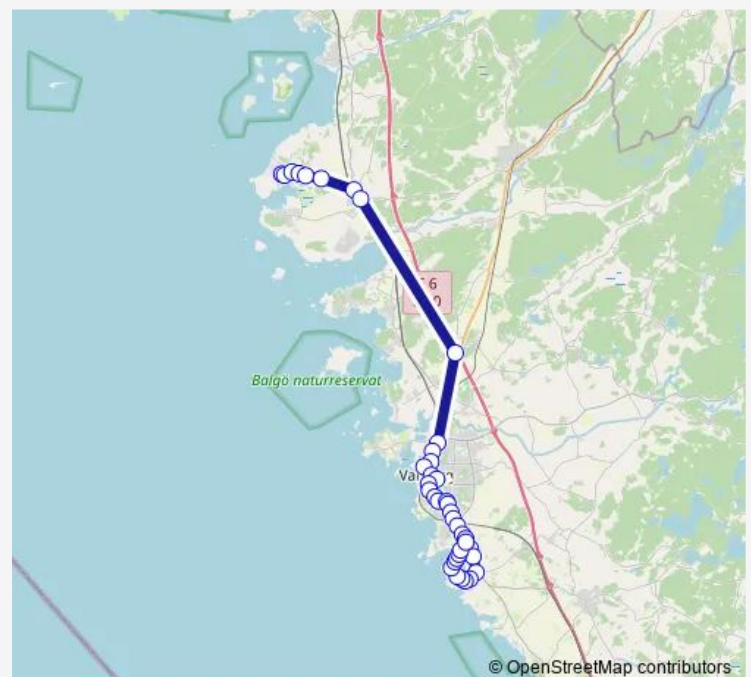

Varberg station

Varberg Lorensberg

Varberg Tranebergsgatan

Varberg Drottning Blankas plats

Varberg Rosenfred

Varberg Almers väg

Varberg Sörse

Varberg Breared

### Route schedule

Ringhals vakten — Träslövsläge Pilagårdsvägen

Monday 16:10

Tuesday 16:10

Wednesday 16:10

Thursday 16:10

Friday 16:10

Saturday —

### Route info

Direction: Ringhals vakten

Stops: 39

Trip Duration: 1 hour 0 min

Varberg Breared centrum

Varberg Vrångagatan

Jonstaka

Kuragård