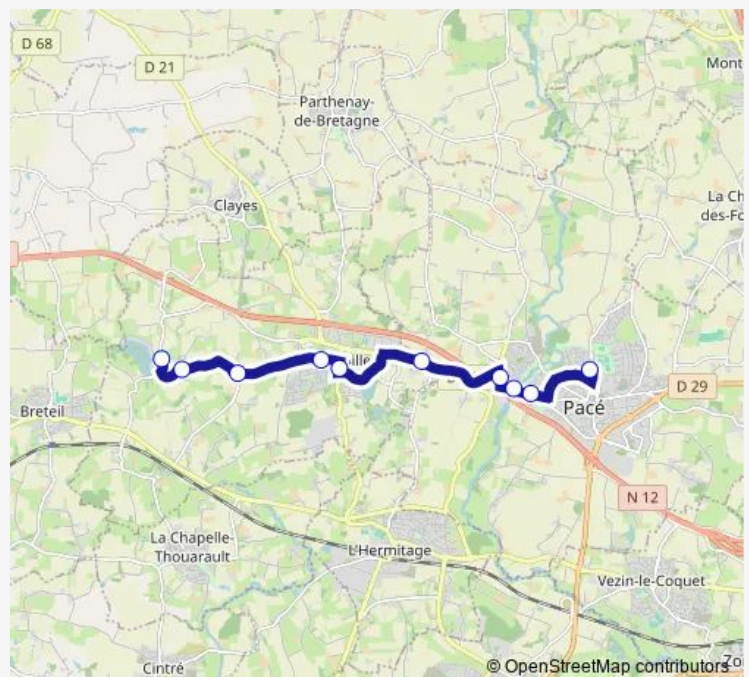

Docteur Léon

Pie Neuve

Fouaye

Saint-Gilles Centre

Clos des Cerisiers

La Houdiniais

Ardriers

Etang de la Motte

Route schedule

Centre scolaire Pacé — Etang de la Motte

Monday	17:10
Tuesday	17:10
Wednesday	12:40
Thursday	17:10
Friday	17:10
Saturday	—
Sunday	—

Route info

Direction: Centre scolaire Pacé

Stops: 10

Trip Duration: 0 hour 32 min

Direction

Etang de la Motte — Centre scolaire Pacé

10 stops

[Open route schedule](#)

Etang de la Motte

Le Roheu

La Houdiniais

Clos des Cerisiers

Saint-Gilles Centre

Fouaye

Pie Neuve

Docteur Léon

Touche Milon

Centre scolaire Pacé

Route schedule

Etang de la Motte — Centre scolaire Pacé