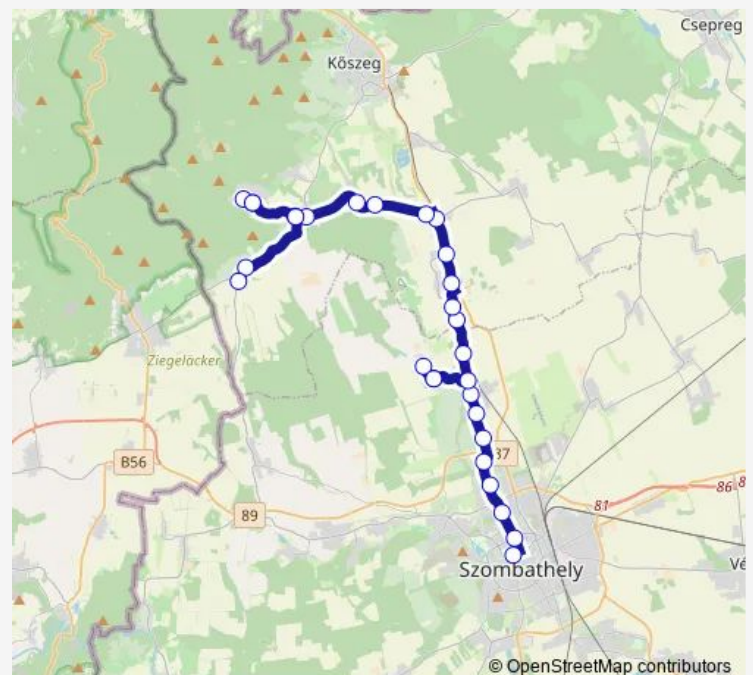

Thursday 04:40-23:05

Friday 04:40-23:05

Saturday 04:40-19:30

Sunday 07:30-19:30

Route info

Direction: Szombathely, autóbusz-állomás

Stops: 29

Trip Duration: 1 hour 0 min