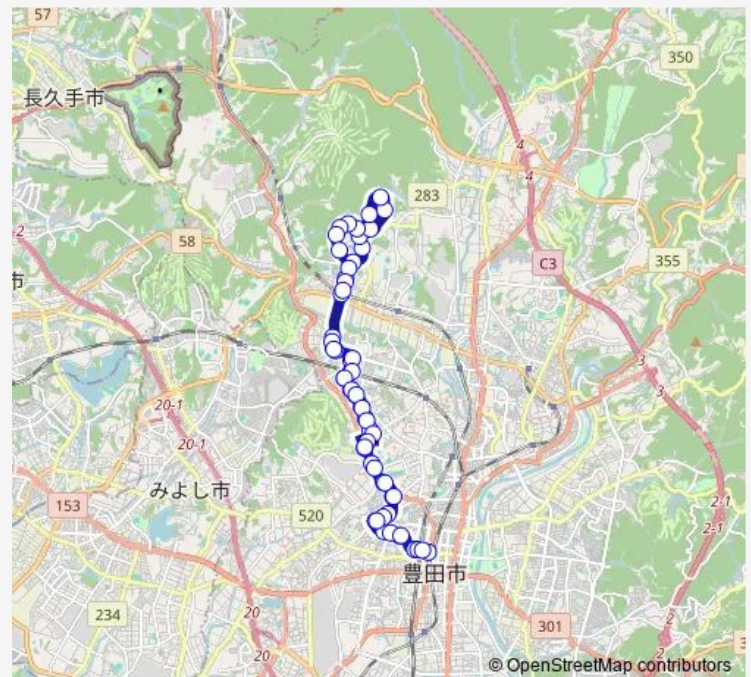

Direction

豊田市 — 豊田市

59 stops

[Open route schedule](#)

豊田市
新豊田駅西
毘森公園
朝日町 2 丁目
朝日町 4 丁目
朝日町
朝日町 7 丁目
コプト池
横山町
伊保原団地口
逢妻町
大清水町
伊保原団地
南平
浄水小学校西
厚生病院南
豊田厚生病院
浄水駅
浄水駅北
浄水口
大谷高校前

Route schedule

豊田市 — 豊田市

Monday	11:55-18:25
Tuesday	11:55-18:25
Wednesday	11:55-18:25
Thursday	11:55-18:25
Friday	11:55-18:25
Saturday	08:14-17:43
Sunday	08:14-17:43

Route info

Direction: 豊田市

Stops: 59

Trip Duration: 1 hour 24 min

保見駅前

東保見町大門

保見団地口

県営住宅口

新豊田駅西

豊田市

Direction

豊田市 — 浄水駅

42 stops

[Open route schedule](#)

豊田市

新豊田駅西

Route info

Direction: 豊田市

Stops: 42

Trip Duration: 0 hour 57 min

東保見こども園前

乙部口

乙部公園前

さくら公園前