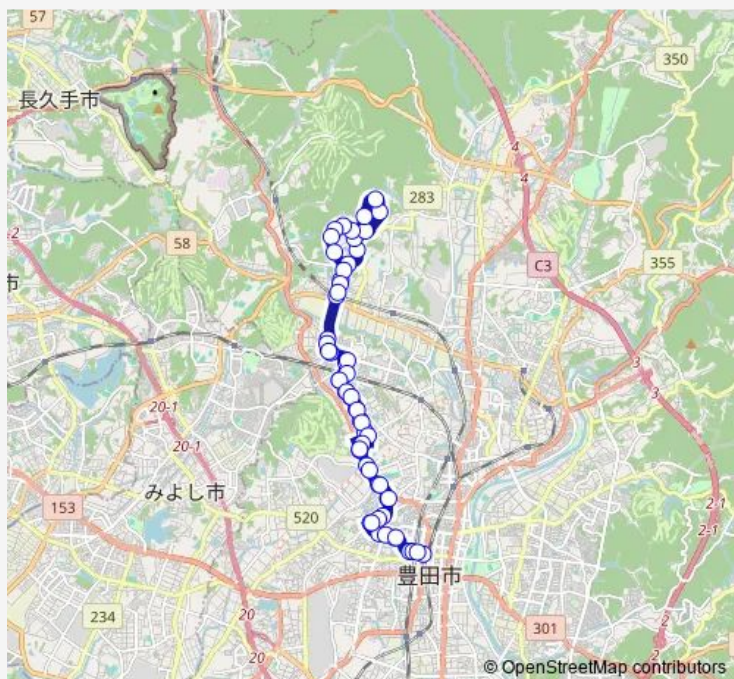

Direction

豊田市 — 豊田市

59 stops

[Open route schedule](#)

豊田市
 新豊田駅西
 毘森公園
 朝日町 2 丁目
 朝日町 4 丁目
 朝日町
 朝日町 7 丁目
 コプト池
 横山町
 伊保原団地口
 逢妻町
 大清水町
 伊保原団地
 南平
 浄水小学校西
 厚生病院南
 豊田厚生病院
 浄水駅
 浄水駅北
 浄水口
 大谷高校前

Route schedule

豊田市 — 豊田市

Monday	11:55-18:25
Tuesday	11:55-18:25
Wednesday	11:55-18:25
Thursday	11:55-18:25
Friday	11:55-18:25
Saturday	08:14-17:43
Sunday	08:14-17:43

Route info

Direction: 豊田市

Stops: 59

Trip Duration: 1 hour 24 min

保見駅前

東保見町大門

保見団地口

県営住宅口

東保見こども園前

乙部口

乙部公園前

さくら公園前

Thursday 07:55-22:35

Friday 07:55-22:35

Saturday 09:14-22:14

Sunday 09:14-22:14

Route info

Direction: 豊田市

Stops: 42

Trip Duration: 1 hour 8 min