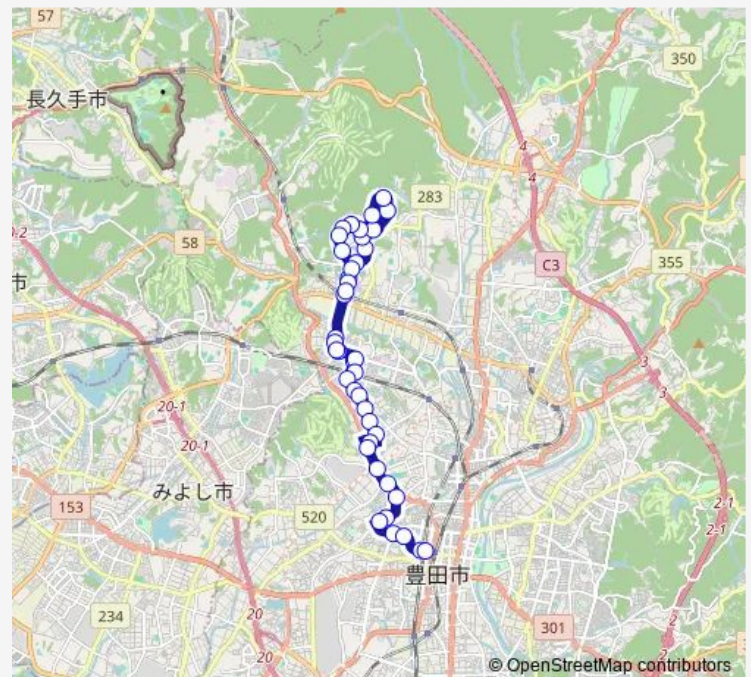

Direction

浄水駅 — 豊田市

42 stops

[Open route schedule](#)

- 浄水駅
- 浄水駅北
- 浄水口
- 大谷高校前
- 保見駅前
- 東保見町大門
- 保見団地口
- 県営住宅口
- 東保見こども園前
- 乙部口
- 乙部公園前
- さくら公園前
- どんぐり公園前
- 東保見小学校前
- 公団住宅前
- 北緑苑
- 西保見小学校前
- 南緑苑
- 保見団地口
- 東保見町大門
- 保見駅前

Route schedule

浄水駅 — 豊田市

Monday	06:25-20:10
Tuesday	06:25-20:10
Wednesday	06:25-20:10
Thursday	06:25-20:10
Friday	06:25-20:10
Saturday	06:40-14:10
Sunday	06:40-14:10

Route info

Direction: 浄水駅

Stops: 42

Trip Duration: 0 hour 58 min

大谷高校前

浄水口

浄水駅北

浄水駅

豊田厚生病院

厚生病院南

浄水小学校西

南平