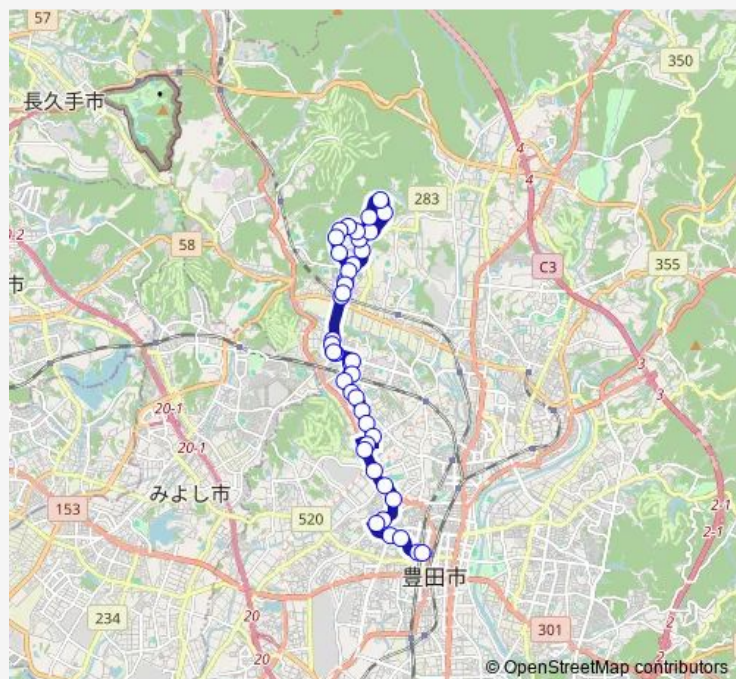

### Direction

浄水駅 — 豊田市

42 stops

[Open route schedule](#)

浄水駅  
 浄水駅北  
 浄水口  
 大谷高校前  
 保見駅前  
 東保見町大門  
 保見団地口  
 県営住宅口  
 東保見こども園前  
 乙部口  
 乙部公園前  
 さくら公園前  
 どんぐり公園前  
 東保見小学校前  
 公園住宅前  
 北緑苑  
 西保見小学校前  
 南緑苑  
 保見団地口  
 東保見町大門  
 保見駅前

### Route schedule

浄水駅 — 豊田市

Monday	06:25-20:10
Tuesday	06:25-20:10
Wednesday	06:25-20:10
Thursday	06:25-20:10
Friday	06:25-20:10
Saturday	06:40-14:10
Sunday	06:40-14:10

### Route info

Direction: 浄水駅

Stops: 42

Trip Duration: 0 hour 58 min

大谷高校前

浄水口

浄水駅北

浄水駅