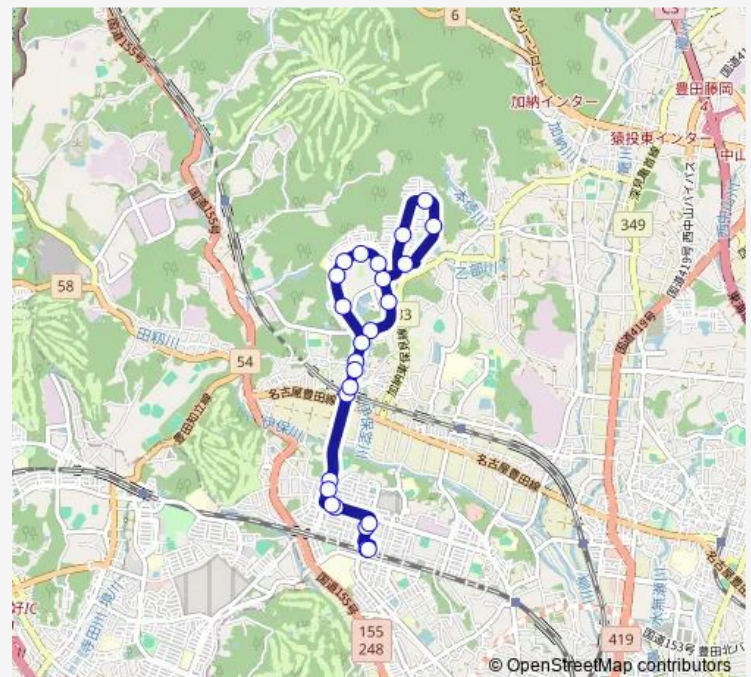

Direction

浄水駅 — 浄水駅

25 stops

[Open route schedule](#)

- 浄水駅
- 浄水駅北
- 浄水口
- 大谷高校前
- 保見駅前
- 東保見町大門
- 保見団地口
- 県営住宅口
- 東保見こども園前
- 乙部口
- 乙部公園前
- さくら公園前
- どんぐり公園前
- 東保見小学校前
- 公園住宅前
- 北緑苑
- 西保見小学校前
- 南緑苑
- 保見団地口
- 東保見町大門
- 保見駅前

Route schedule

浄水駅 — 浄水駅

Monday	06:03-22:30
Tuesday	06:03-22:30
Wednesday	06:03-22:30
Thursday	06:03-22:30
Friday	06:03-22:30
Saturday	06:03-22:10
Sunday	06:03-22:10

Route info

Direction: 浄水駅

Stops: 25

Trip Duration: 0 hour 30 min

大谷高校前

浄水口

浄水駅北

浄水駅

Bus time schedules and route maps are available in an offline PDF at busmaps.com. Use the busmaps.com website to see live bus times, train schedule or subway schedule, and step-by-step directions for all public transit in Toyota

The schedule is provided in the local timezone. Times with "(+1)" indicate departures on the next day.

PDF file created on 2025-02-26

2024 BusMaps.com - All Rights Reserved