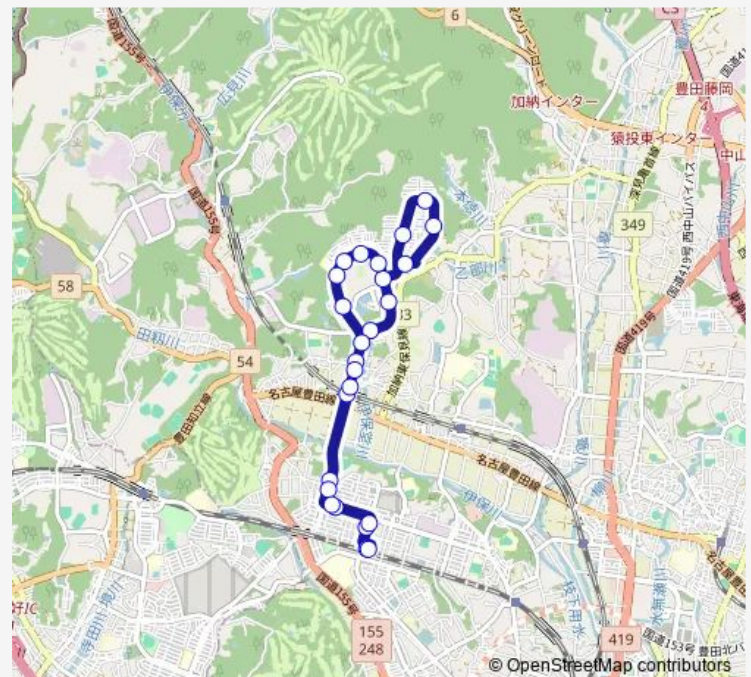

Direction

浄水駅 — 浄水駅

25 stops

[Open route schedule](#)

- 浄水駅
- 浄水駅北
- 浄水口
- 大谷高校前
- 保見駅前
- 東保見町大門
- 保見団地口
- 県営住宅口
- 東保見こども園前
- 乙部口
- 乙部公園前
- さくら公園前
- どんぐり公園前
- 東保見小学校前
- 公園住宅前
- 北緑苑
- 西保見小学校前
- 南緑苑
- 保見団地口
- 東保見町大門
- 保見駅前

Route schedule

浄水駅 — 浄水駅

Monday	06:03-22:30
Tuesday	06:03-22:30
Wednesday	06:03-22:30
Thursday	06:03-22:30
Friday	06:03-22:30
Saturday	06:03-22:10
Sunday	06:03-22:10

Route info

Direction: 浄水駅

Stops: 25

Trip Duration: 0 hour 30 min

大谷高校前

浄水口

浄水駅北

浄水駅

Bus time schedules and route maps are available in an offline PDF at busmaps.com. Use the busmaps.com website to see live bus times, train schedule or subway schedule, and step-by-step directions for all public transit in Toyota