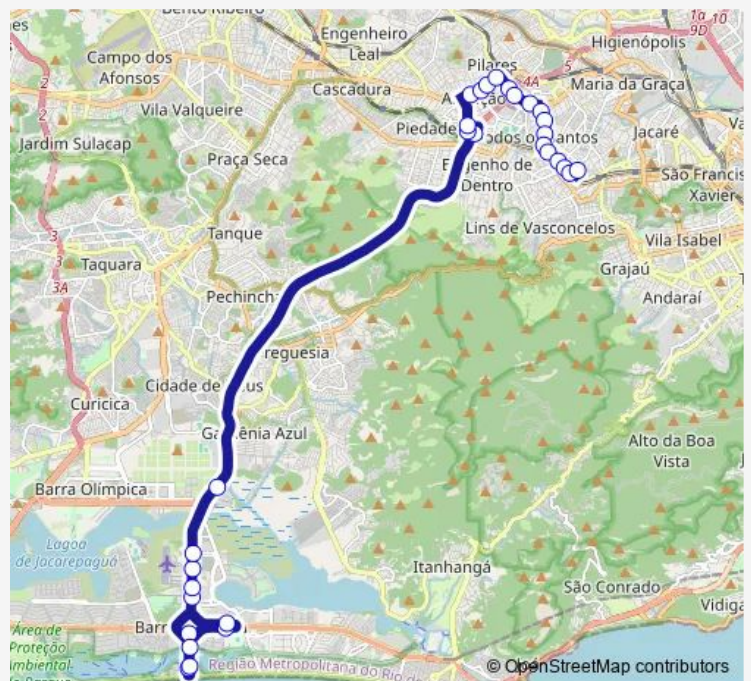

Gonzaga de Campos

Route schedule

Terminal Alvorada : Plataforma D28 — Terminal Rodoviário Américo Ayres : Plat. E

Monday 00:00

Tuesday 00:00

Wednesday 00:00

Thursday 00:00

Friday 00:00

Saturday —

Sunday —

Route info

Direction: Terminal Alvorada : Plataforma D28

Stops: 30

Trip Duration: 0 hour 59 min

SV692 — Méier - Terminal Alvorada

Odorico Mendes

Honório

Padre Ildfonso Penalba

Arquias Cordeiro

Getúlio

Aristides Caire

Hospital Municipal Salgado Filho

Estação Méier : Norte

Terminal Rodoviário Américo Ayres : Plat. E

Direction

Terminal Rodoviário Américo Ayres : Plat. D — Terminal Alvorada : Plataforma D28

40 stops

[Open route schedule](#)

Terminal Rodoviário Américo Ayres : Plat. D

Lucídio Lago

Engenheiro Julião Castelo