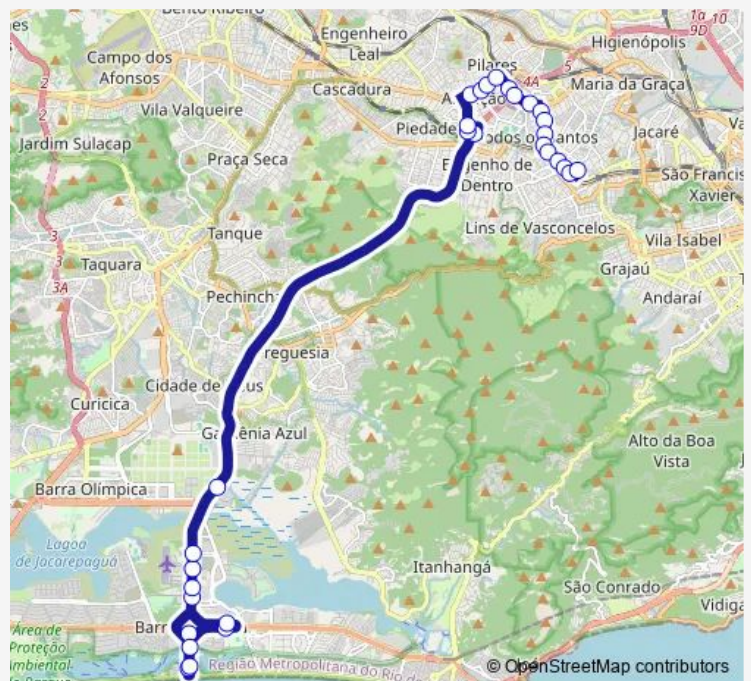

### Route schedule

Terminal Alvorada : Plataforma D28 — Terminal Rodoviário Américo Ayres : Plat. E

Monday	00:00
Tuesday	00:00
Wednesday	00:00
Thursday	00:00
Friday	00:00
Saturday	—
Sunday	—

### Route info

Direction: Terminal Alvorada : Plataforma D28

Stops: 30

Trip Duration: 1 hour 2 min

Sv692 — Méier - Terminal Alvorada

Odorico Mendes

Honório

Padre Ildfonso Penalba

Arquias Cordeiro

Getúlio

Aristides Caire

Hospital Municipal Salgado Filho

Estação Méier : Norte

Terminal Rodoviário Américo Ayres : Plat. E

## Route info

Direction: Terminal Rodoviário Américo Ayres : Plat. D

Stops: 40

Trip Duration: 0 hour 55 min

Bento Gonçalves

Isabel Domingues

Vila Pan-Americana

Shopping Aerotown