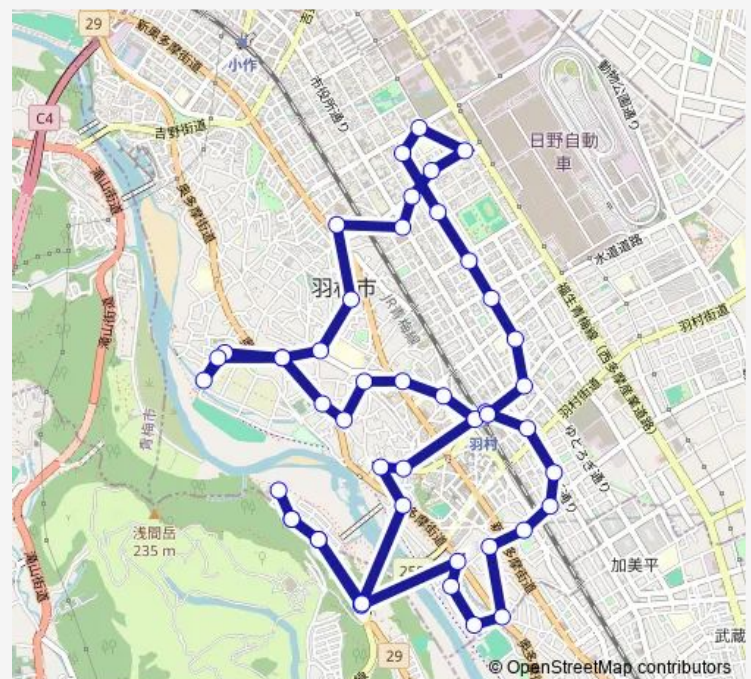

東会館

寺坂下

羽村駅西口

Route schedule

羽村駅東口 — 羽村駅東口

Monday 08:06-18:36

Tuesday 08:06-18:36

Wednesday 08:06-18:36

Thursday 08:06-18:36

Friday 08:06-18:36

Saturday 08:06-18:36

Sunday 08:06-18:36

Route info

Direction: 羽村駅東口

Stops: 46

Trip Duration: 1 hour 3 min

羽村西コース

本町会館入口

介山公園入口

シルバー人材センター

奈賀会館

禅福寺入口

玉川神社（はむらん）

一峰院