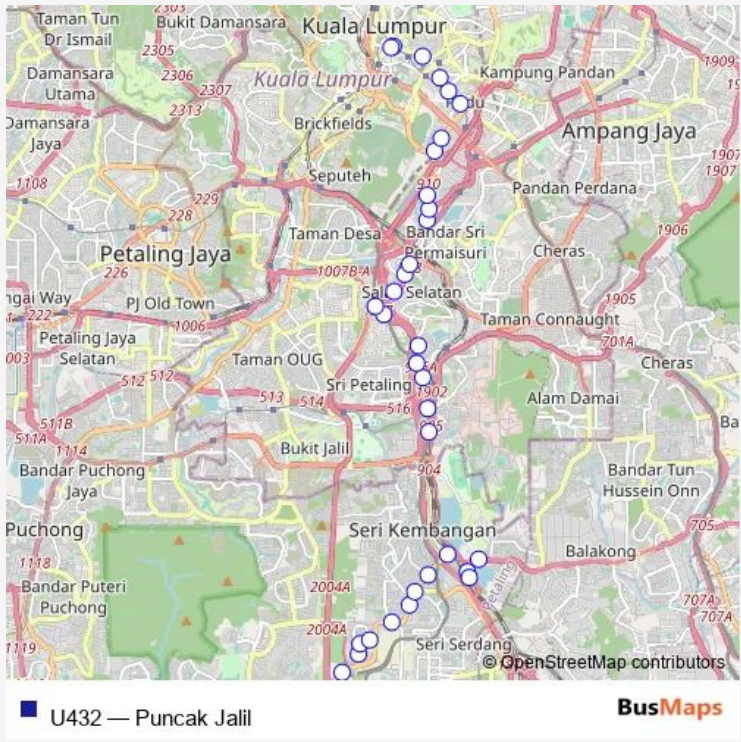

# Bus U432 Puncak Jalil

[Go to website](#)

**Direction**  
 Terminal Bas Putra Permai, Jalan Putra Permai 1 — Kota Raya, Jalan Tun Tan Siew Seng  
 38 stops  
[Open route schedule](#)

- Terminal Bas Putra Permai, Jalan Putra Permai 1
- Balai Polis, Persiaran Equine
- Jusco Sri Kembangan, Persiaran Equine
- Petronas (2), Jalan Putra Permai
- Equine Park, Jalan Putra Permai
- Taman Nahrin (2), Jalan Putra Permai
- Caltex, Jalan Indah
- Simpang 1/28, Jalan Indah
- Simpang Jalan 1, Jalan Indah
- Wisma Setia, Jalan Putra
- Petronas (1), Jalan Putra Permai
- Rumah Kebajikan, Jalan Besar
- Pasar Sri Kembangan, Jalan Besar
- South City Plaza, Jalan Besar
- The Mines, Lebuhraya Silk
- Hab Bas Stesen KTM Serdang, Lebuhraya Sungai Besi
- Stesen KTM Serdang, Lebuhraya Sungai Besi
- Tol Semarak, Lebuhraya Sungai Besi
- Taman Raya Permai, Lebuhraya Sungai Besi
- Taman Castlefield, Lebuhraya Sungai Besi
- Terminal Bersatu Selatan Tbs, Lebuhraya Sungai Besi

**Route schedule**  
 Terminal Bas Putra Permai, Jalan Putra Permai 1 — Kota Raya, Jalan Tun Tan Siew Seng

Monday	06:00
Tuesday	06:00
Wednesday	06:00
Thursday	06:00
Friday	06:00
Saturday	06:00
Sunday	06:00

**Route info**  
 Direction: Terminal Bas Putra Permai, Jalan Putra Permai 1  
 Stops: 38  
 Trip Duration: 17 hour 0 min

Kampung Malaysia Raya (opp.), Lebuhraya Sungai Besi

Salak Selatan Luar (1), Lebuhraya Sungai Besi

## Route info

Direction: Kota Raya, Jalan Tun Tan Siew Seng

Stops: 41

Trip Duration: 17 hour 0 min

Public Bank, Jalan Besar

Petronas, Jalan Besar

Wisma Setia (1), Jalan Putra

Simpang Jalan 2/9, Jalan Indah