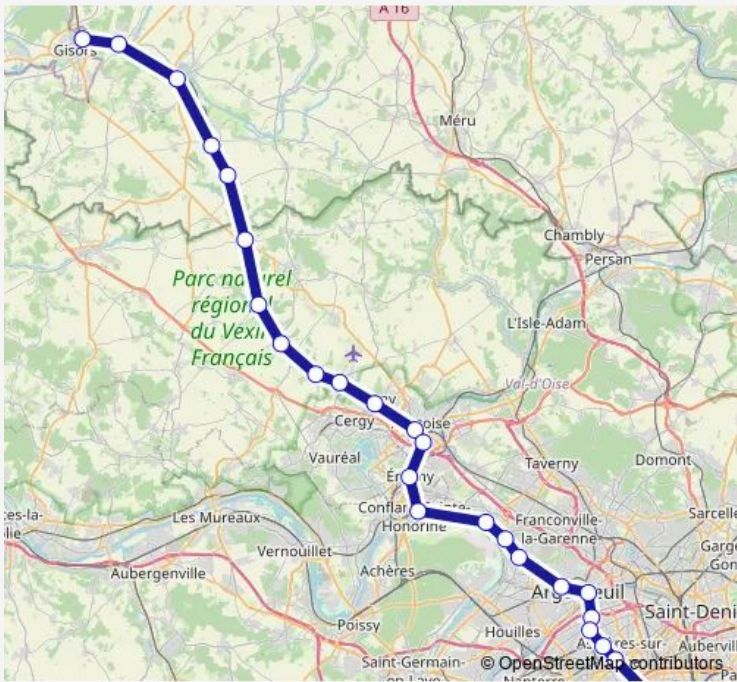

Direction
 Gare Saint-Lazare — Gisors
 21 stops
[Open route schedule](#)

- Gare Saint-Lazare
- Argenteuil
- Val d'Argenteuil
- Cormeilles-en-Parisis
- La Frette - Montigny
- Herblay
- Conflans-Sainte-Honorine
- Éragny - Neuville
- Saint-Ouen-l'Aumône Quartier de l'Église
- Pontoise
- Osny
- Boissy-l'Aillierie
- Montgeroult - Courcelles
- Us
- Santeuil - Le Perchay
- Chars
- Lavilletterte
- Liancourt-Saint-Pierre
- Chaumont-en-Vexin
- Trie-Château
- Gisors

Route schedule
 Gare Saint-Lazare — Gisors

Monday	00:40-23:57
Tuesday	00:27-23:57
Wednesday	00:27-23:57
Thursday	00:27-23:57
Friday	00:27-23:57
Saturday	00:27-22:57
Sunday	00:40-22:57

Route info
 Direction: Gare Saint-Lazare
 Stops: 21
 Trip Duration: 1 hour 23 min

Direction

Vernon - Giverny — Gare Saint-Lazare

14 stops

[Open route schedule](#)

Vernon - Giverny

Bonnières

Rosny-sur-Seine

Mantes-la-Jolie