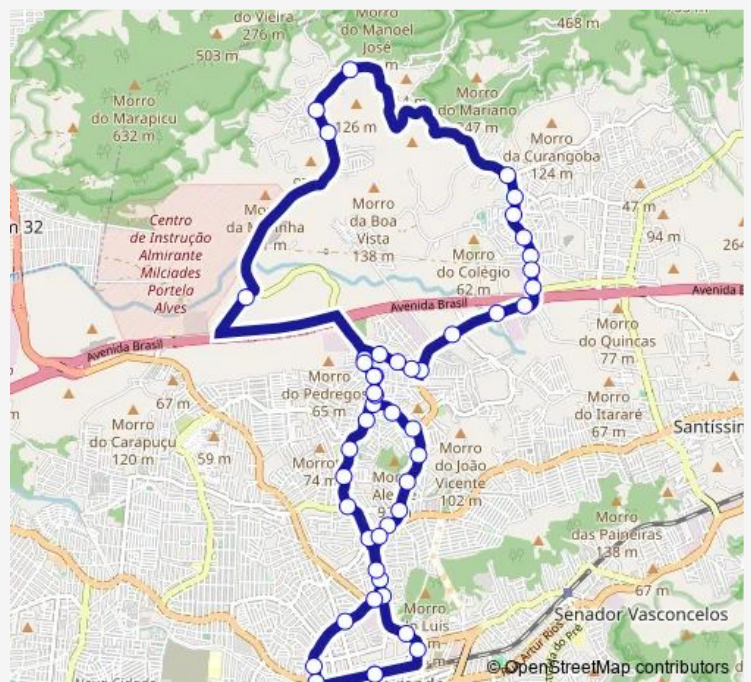

[Open route schedule](#)

Ponto Final: Campo Grande : Linhas para Zona Oeste (via Rua Lucília)

Butiá

Santa Branca

Areinhas

Emaús

Ajurana

Tinguí

Esperança

Genipapo

Mendanha

Praça do Largo do Mendanha

Paraense

Route schedule

Ponto Final: Campo Grande : Linhas para Zona Oeste (via Rua Lucília) — Ponto Final: Campo Grande : Linhas para Zona Oeste (via Rua Lucília)

Monday	00:00
Tuesday	00:00
Wednesday	00:00
Thursday	00:00
Friday	00:00
Saturday	00:00
Sunday	00:00

Route info

Direction: Ponto Final: Campo Grande : Linhas para Zona Oeste (via Rua Lucília)

Stops: 48

Trip Duration: 0 hour 50 min

Edorézio Moura

Rio-São Paulo

Supermercados Guanabara - Campo Grande

Rio Bonito

Campo Grande

Ponto Final: Campo Grande : Linhas para Zona Oeste (via
Rua Lucília)

SN895 Bus time schedules and route maps are available in an offline PDF at busmaps.com. Use the busmaps.com website to see live bus times, train schedule or subway schedule, and step-by-step directions for all public transit in Nova Iguacu