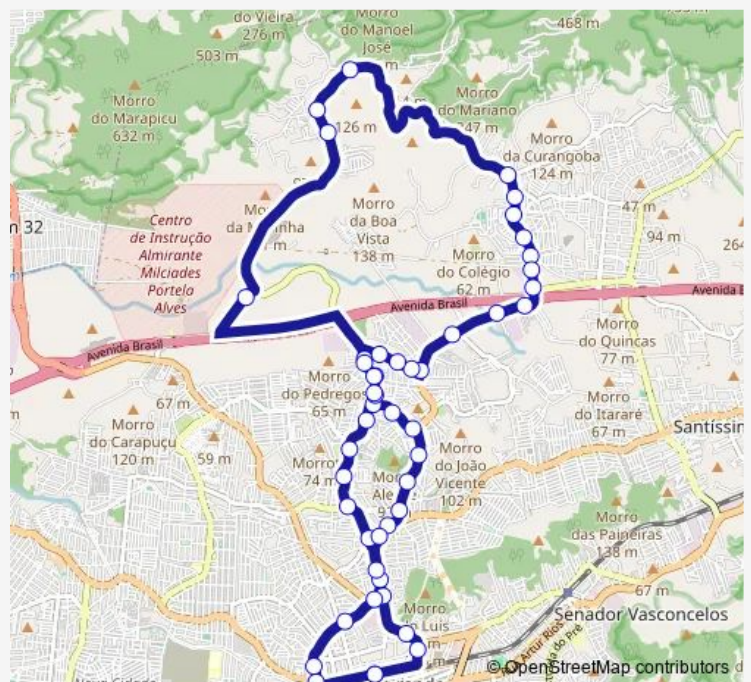

Bus Sn895 Serrinha - Campo Grande

[Go to website](#)

Direction

Ponto Final: Campo Grande : Linhas para Zona Oeste (via Rua Lucília) — Ponto Final: Campo Grande : Linhas para Zona Oeste (via Rua Lucília)

48 stops

[Open route schedule](#)

Ponto Final: Campo Grande : Linhas para Zona Oeste (via Rua Lucília)

Butiá

Santa Branca

Areinhas

Emaús

Ajurana

Tinguí

Esperança

Ponto Final: Serrinha : Linha 895

Mendanha

Ponto Final: Largo do Mendanha

Paraense

Route schedule

Ponto Final: Campo Grande : Linhas para Zona Oeste (via Rua Lucília) — Ponto Final: Campo Grande : Linhas para Zona Oeste (via Rua Lucília)

Monday	00:00
Tuesday	00:00
Wednesday	00:00
Thursday	00:00
Friday	00:00
Saturday	00:00
Sunday	00:00

Route info

Direction: Ponto Final: Campo Grande : Linhas para Zona Oeste (via Rua Lucília)

Stops: 48

Trip Duration: 0 hour 55 min