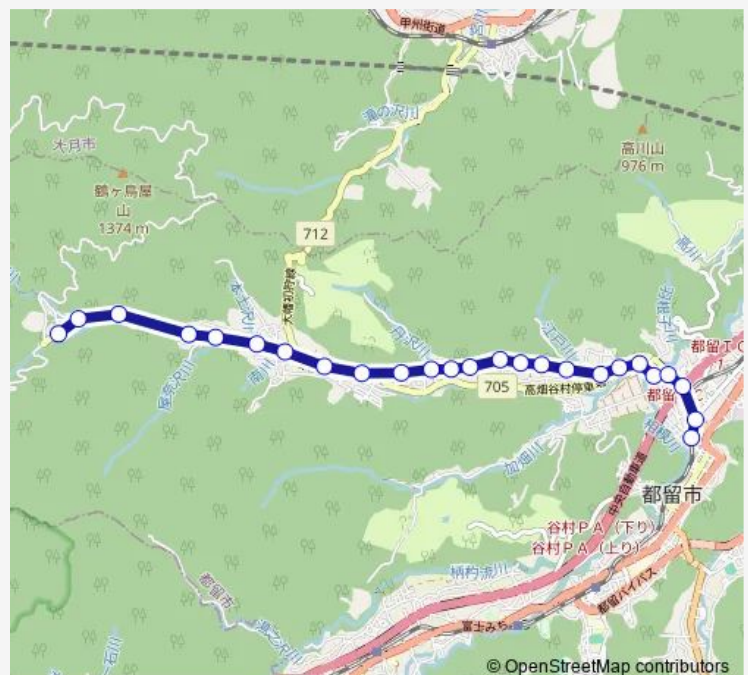

Bus 宝鉱山発 都留市駅方面行き 宝鉱山発 都留市駅方面行き(【都留】都留市駅・宝鉱山線(つるぎ経由))

[Go to website](#)

Direction

宝鉱山 — 都留市駅

25 stops

[Open route schedule](#)

- 宝鉱山
- 高畑
- 一の橋
- 平山下
- つるぎ上
- つるぎ
- 上大幡
- 上大幡組合前
- 岩崎
- 広教寺前
- 学校前
- 御太刀入口
- 宝支所前
- 坂口屋
- 中津森組合前
- 南入口
- 近ヶ坂温泉入口
- 金井
- 金井入口
- 羽根子入口
- 都留市立病院前

Route schedule

宝鉱山 — 都留市駅

Monday	08:40-17:20
Tuesday	08:40-17:20
Wednesday	08:40-17:20
Thursday	08:40-17:20
Friday	08:40-17:20
Saturday	12:50-16:20
Sunday	12:50-16:20

Route info

Direction: 宝鉱山

Stops: 25

Trip Duration: 0 hour 20 min

宝鉱山発 都留市駅方面行き — 宝鉱山発 都留市駅方面行き(【都留】都留市駅・宝鉱山線(つるぎ経由))

市立病院入口

道生堀

寿町

都留市駅

宝鉦山発 都留市駅方面行き Bus time schedules and route maps are available in an offline PDF at busmaps.com. Use the busmaps.com website to see live bus times, train schedule or subway schedule, and step-by-step directions for all public transit in Tsuru