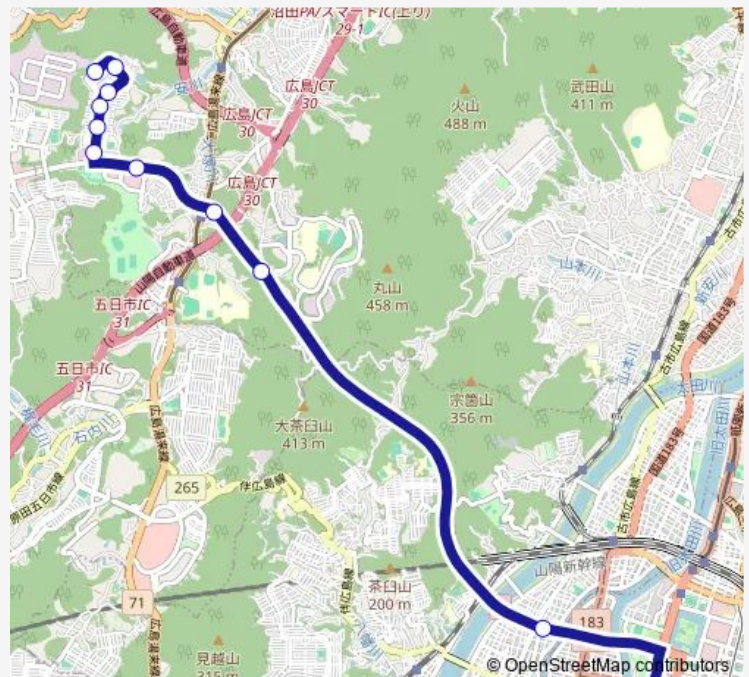

Bus 62-1 西風新都線

[Go to website](#)

Direction

広島バスセンター — 花の季台

11 stops

[Open route schedule](#)

広島バスセンター

中広町

沼田料金所前

大塚駅

Aシティ中央

広域公園テニスコート

せせらぎ公園前

けやき通り

花の季台中央公園

もみじ通り

花の季台

Route schedule

広島バスセンター — 花の季台

Monday 17:28-19:58

Tuesday 17:28-19:58

Wednesday 17:28-19:58

Thursday 17:28-19:58

Friday 17:28-19:58

Saturday —

Sunday —

Route info

Direction: 広島バスセンター

Stops: 11

Trip Duration: 0 hour 24 min

■ 62-1 — 西風新都線