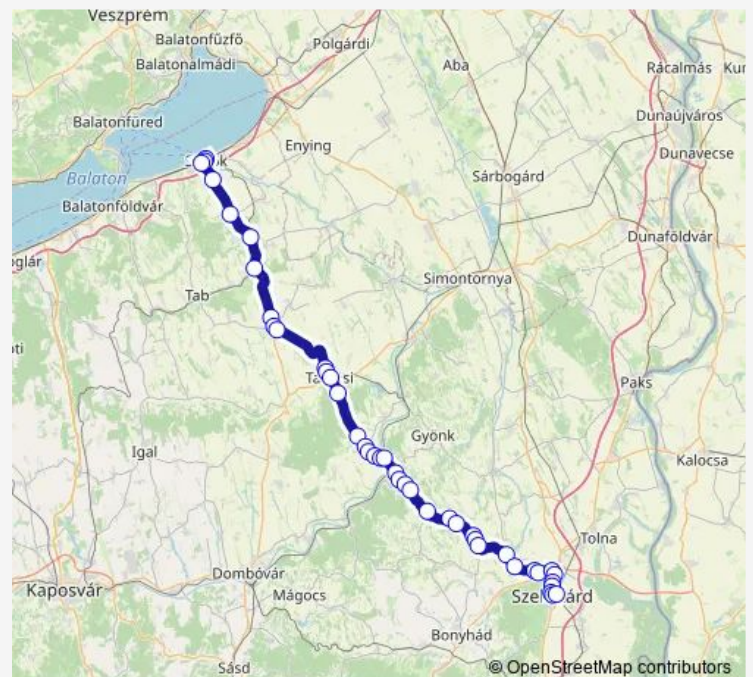

### Route schedule

Szekszárd, autóbusz-állomás — Siófok, autóbusz-állomás

Monday 06:10-12:45

Tuesday 06:10-12:45

Wednesday 06:10-12:45

Thursday 06:10-12:45

Friday 06:10-12:45

Saturday 06:10-12:40

### Route info

Direction: Szekszárd, autóbusz-állomás

Stops: 37

Trip Duration: 2 hour 8 min

5439 — Baja - Szekszárd - Tamási - Siófok

Szakály (Kistavamajor), bejárati út

Tamási (Rácvölgy), 65-ös számú út

Tamási, vasútállomás