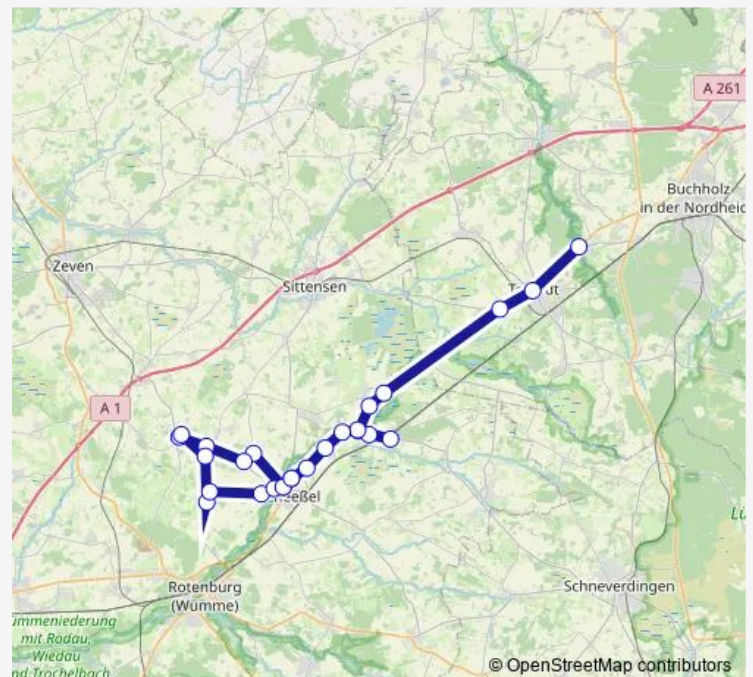

### Route schedule

Scheeßel Bahnhof — Scheeßel Bahnhof

Monday 07:57-17:08

Tuesday —

Wednesday 07:57-17:08

Thursday —

Friday 07:57-17:08

Saturday —

### Route info

Direction: Scheeßel Bahnhof

Stops: 39

Trip Duration: 1 hour 2 min

Scheeßel Bahnhof

Scheeßel Vahlder Weg

Scheeßel Miesners Hof

Scheeßel Speckfeldweg