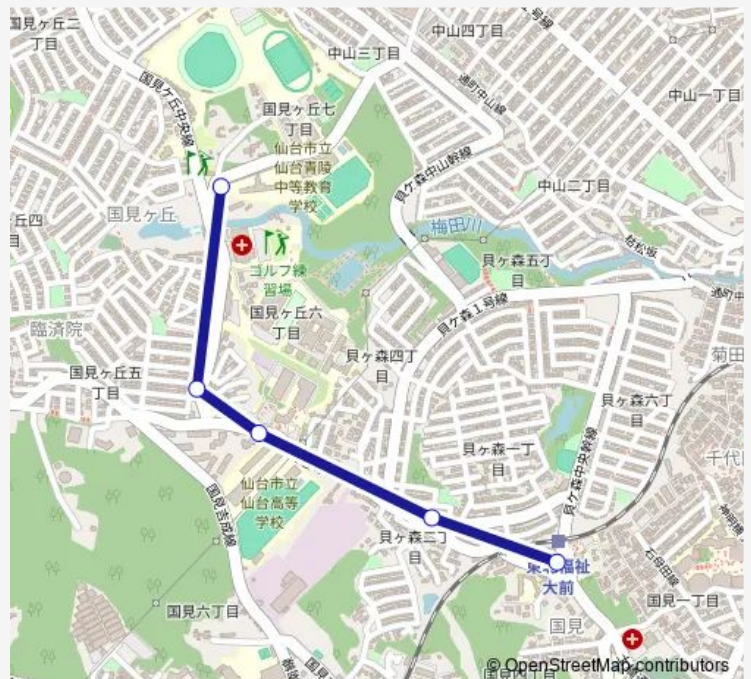

Bus 877 J 福大→青陵

[Go to website](#)

Direction

J r 東北福祉大前駅 — 青陵中等教育学校前

5 stops

[Open route schedule](#)

J r 東北福祉大前駅

貝ヶ森一丁目

仙台高校・福祉大ウエルコム2 1 前

国見ヶ丘五丁目

青陵中等教育学校前

Route schedule

J r 東北福祉大前駅 — 青陵中等教育学校前

Monday 07:45

Tuesday 07:45

Wednesday 07:45

Thursday 07:45

Friday 07:45

Saturday —

Sunday —

Route info

Direction: J r 東北福祉大前駅

Stops: 5

Trip Duration: 0 hour 11 min

■ 877 — J 福大→青陵

877 Bus time schedules and route maps are available in an offline PDF at busmaps.com. Use the busmaps.com website to see live bus times, train schedule or subway schedule, and step-by-step directions for all public transit in Sendai