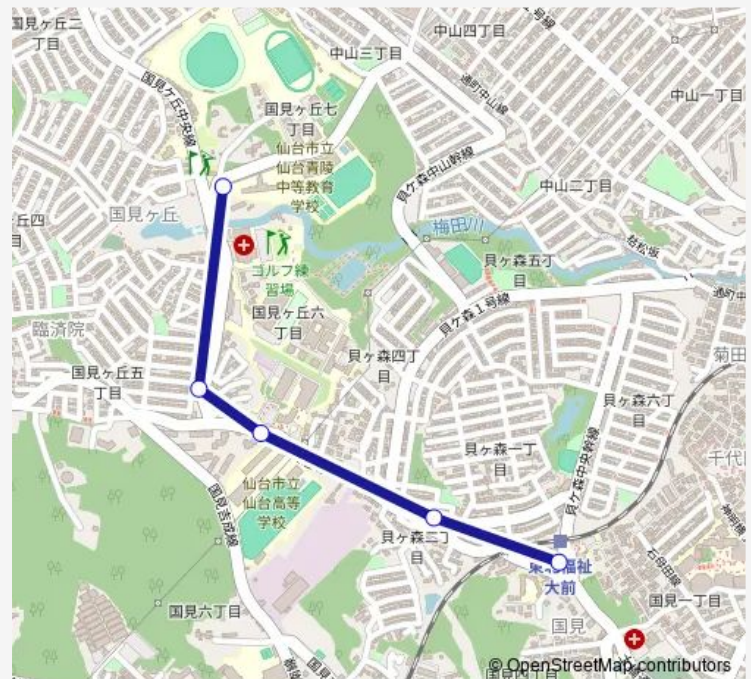

Bus 877 J 福大→青陵

[Go to website](#)

Direction

J r 東北福祉大前駅 — 青陵中等教育学校前

5 stops

[Open route schedule](#)

J r 東北福祉大前駅

貝ヶ森一丁目

仙台高校・福祉大ウエルコム2 1 前

国見ヶ丘五丁目

青陵中等教育学校前

Route schedule

J r 東北福祉大前駅 — 青陵中等教育学校前

Monday	07:45
Tuesday	07:45
Wednesday	07:45
Thursday	07:45
Friday	07:45
Saturday	—
Sunday	—

Route info

Direction: J r 東北福祉大前駅

Stops: 5

Trip Duration: 0 hour 11 min

■ 877 — J 福大→青陵

BusMaps

877 Bus time schedules and route maps are available in an offline PDF at busmaps.com. Use the busmaps.com website to see live bus times, train schedule or subway schedule, and step-by-step directions for all public transit in Sendai