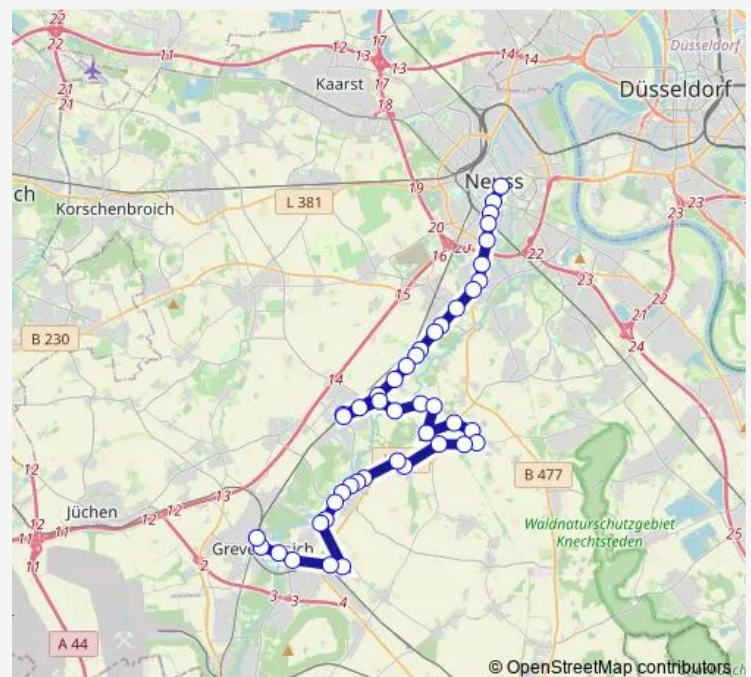

Thursday 05:07-22:16

Friday 05:07-22:16

Saturday 05:07-18:06

Sunday —

Route info

Direction: Neuss Landestheater

Stops: 44

Trip Duration: 1 hour 6 min

877

BusMaps

Grevenbroich Im Kringsfeld

Grevenbr. Münchrath Schleife

Grevenbroich Sebastianusplatz

Grevenbroich Unterdorf

Grevenbroich Am Kühlchen

Grevenbroich Jakobusplatz

Grevenbroich Münchrather Str.

Grevenbroich Am Jägerhof

Grevenbroich Dorfstr.

Grevenbroich Schloß Langwaden

Grevenbroich Grünstr.

Grevenbroich Rhenaniastr.

Grevenbroich Poststr.

Grevenbroich Marktplatz