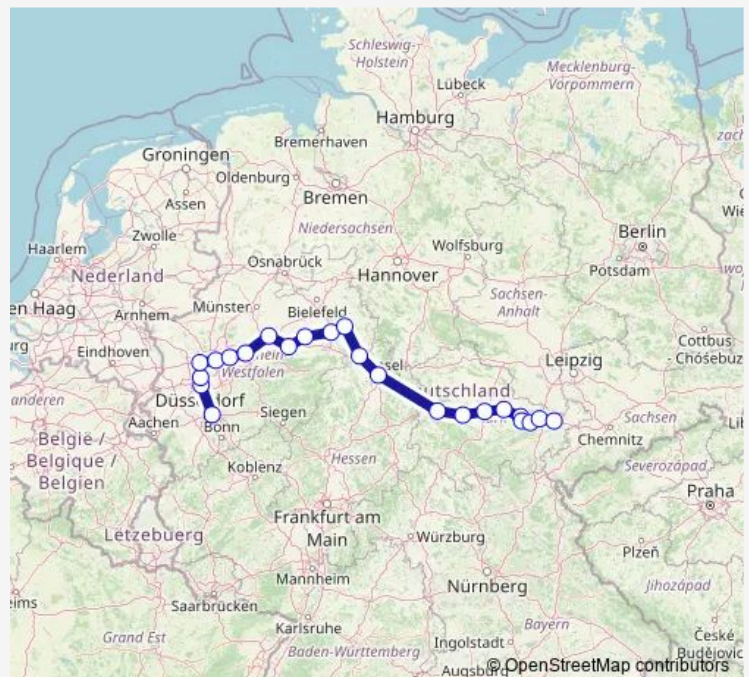

Rail IC 2157

[Go to website](#)

Direction

Köln Hbf — Gera Hbf

18 stops

[Open route schedule](#)

Köln Hbf

Hagen Hbf

Hamm(Westf)

Soest

Lippstadt

Paderborn Hbf

Altenbeken

Warburg(Westf)

Kassel-Wilhelmshöhe

Eisenach

Gotha

Erfurt Hbf

Weimar

Jena West

Jena-Göschwitz

Stadtroda

Hermsdorf-Klosterlausnitz

Gera Hbf

Route schedule

Köln Hbf — Gera Hbf

Monday 15:19

Tuesday 15:19

Wednesday 15:19

Thursday 15:19

Friday 15:19

Saturday 15:19

Sunday 15:19

Route info

Direction: Köln Hbf

Stops: 18

Trip Duration: 6 hour 36 min

■ IC 2157

BusMaps